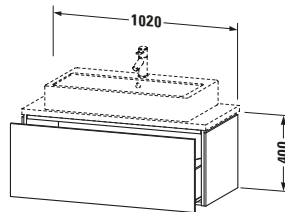

Konsolenwaschtischunterbau wandhängend

Basis Angaben	
Langbezeichnung	Duravit L-Cube Konsolenwaschtischunterbau wandhängend, Nussbaum Matt, Rechteckig, Anzahl Auszüge: 1, Tip-on Technik – LC580407979

Lieferumfang	
Montage	
Inkl. Befestigungsmaterial	✓
Technische Dokumentation	
Inkl. Montageanleitung	digital und gedruckt