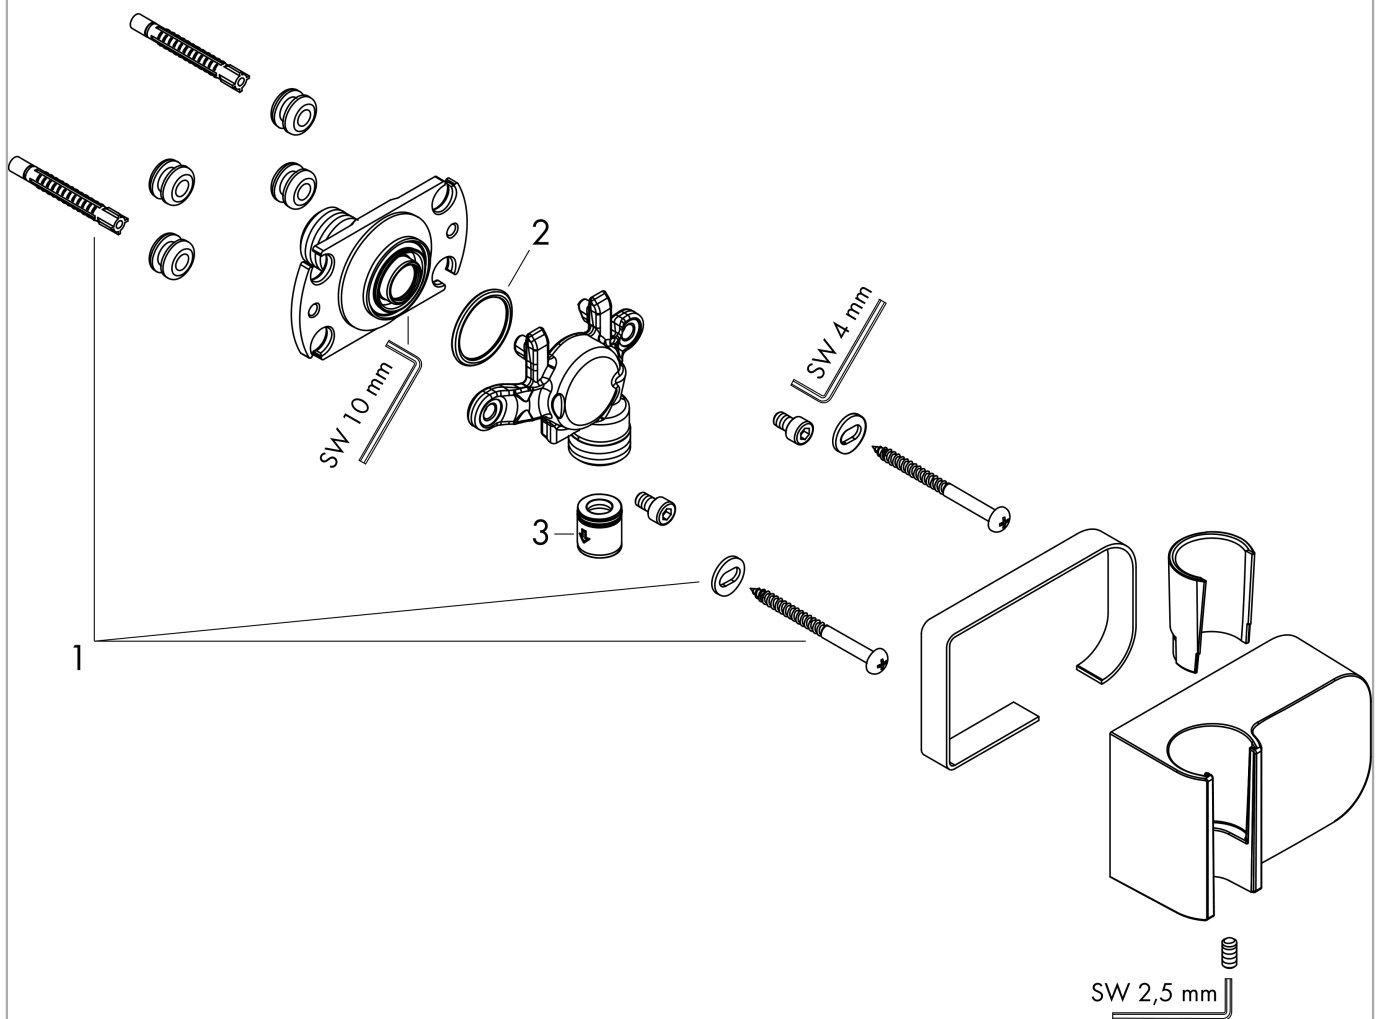

#### Merkmale

- für Schläuche mit zylindrischen Muttern
- integrierte Brausehalterfunktion
- Metall
- Rückflussverhinderer
- Anschlussart: G 1/2

### Produktabbildung

### Maßzeichnung

**AXOR One**  
**Portereinheit**  
 Oberfläche: **Brushed Red Gold** Artikelnummer: **45723310**

Explosionszeichnung

Baujahr: >11/16

**AXOR One**  
**Portereinheit**  
 Oberfläche: **Brushed Red Gold** Artikelnummer: **45723310**