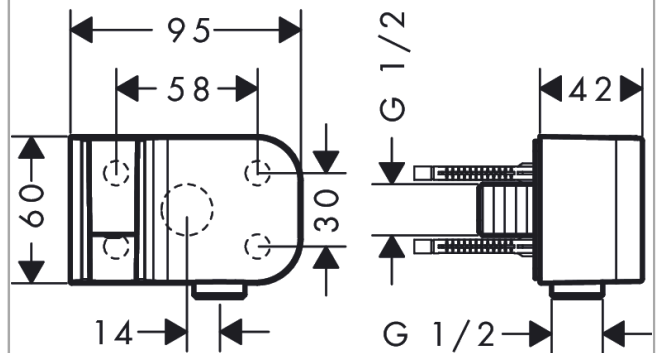

#### Merkmale

- für Schläuche mit zylindrischen Muttern
- integrierte Brausehalterfunktion
- Metall
- Rückflussverhinderer
- Anschlussart: G 1/2

### Maßzeichnung

**AXOR One**  
**Portereinheit**  
 Oberfläche: **Brushed Red Gold** Artikelnummer: **45723310**

Explosionszeichnung

Baujahr: >11/16

**AXOR One**  
**Portereinheit**  
 Oberfläche: **Brushed Red Gold** Artikelnummer: **45723310**