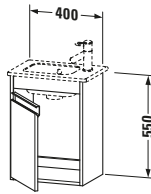

Ketho # KT6417L0707

Design by Christian Werner

Waschtischunterbau wandhängend

Basis Angaben	
Langbezeichnung	Duravit Ketho Waschtischunterbau wandhängend, Betongrau Matt, Rechteckig, Anzahl Türen: 1 – KT6417L0707

Spezifikationen	
Tür	
Anzahl Türen	1
Türanschlag	Links
Für Anzahl Waschtische	1
Montagegrad	Montiert
Waschplatz	
Position Becken	Mitte
Montage	
Montageart	Montage unter Waschtisch / Wandhängend / Wandmontage
Farbe	
Farbwert	Betongrau
Glanzgrad	Matt
Front	
Farbwert Front	Betongrau
Glanzgrad Front	Matt
Korpus	
Glanzgrad Korpus	Matt
Material Korpus	Hochverdichtete Dreischicht-Holzspanplatte
Oberfläche Korpus	Dekor
Griff	
Ausführung Griff	Griffleiste
Anzahl Griffe	1
Farbwert Griff	Silber

Features	
Automatiktürscharnier mit Dämpfung	✓

Lieferumfang	
Montage	
Inkl. Befestigungsmaterial	✓
Technische Dokumentation	
Inkl. Montageanleitung	digital und gedruckt

Logistik	
Artikelgewicht	14,8 kg
Verkaufsverpackung	
Art Verkaufsverpackung	Karton
Menge / Verkaufsverpackung	1 Stk.
Ab Werk verpackt	✓
Breite Verkaufsverpackung inkl. Artikel	555 mm
Höhe Verkaufsverpackung inkl. Artikel	450 mm
Tiefe Verkaufsverpackung inkl. Artikel	525 mm
Gewicht Verkaufsverpackung inkl. Artikel	18 kg
Anzahl Packstücke	1

Vermaßung	
Breite / Länge	400 mm
Höhe	550 mm
Tiefe / Breite	285 mm
Min. Wandabstand	20 mm

Passende Produkte	
Passende Artikel	
	Handwaschbecken # 072343 ME by Starck
Notwendige Artikel	
	Handwaschbecken # 072343 ME by Starck

Weitere Informationen finden Sie hier

<https://pro.duravit.de/p/KT6417L0707>

Alle Zeichnungen enthalten alle notwendigen Maße (mm), die den üblichen Toleranzen unterliegen. Exakte Maße können nur am Produkt abgenommen werden.