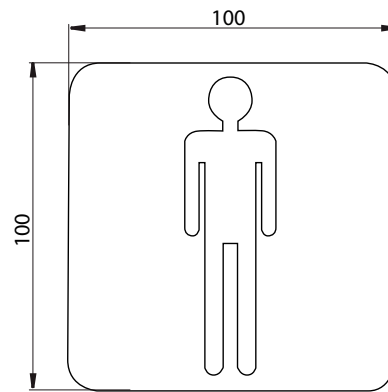

PRODUKTINFORMATION

Türschild „Herren“ chrom

Art.-Nr.3576 000 01