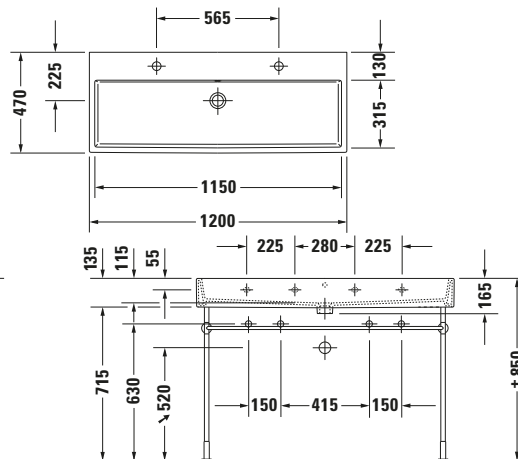

**Waschtisch**

**Basis Angaben**

Langbezeichnung	Duravit Vero Air Waschtisch 1200 mm Weiß Hochglanz, Hahnlochbank, Anzahl Hahnlöcher pro Waschplatz: 1, Überlauf – 2350120024
-----------------	--

**Spezifikationen**

<b>Farbe</b>	
Farbwert	Weiß
Innenfarbe	Weiß
Aussenfarbe	Weiß
Glanzgrad	Hochglanz
Glanzgrad Innen	Hochglanz
Glanzgrad Außen	Hochglanz
<b>Überlauf</b>	
Überlauf	✓
<b>Waschplatz</b>	
Anzahl Hahnlöcher pro Waschplatz	1
<b>Material</b>	
Material	Keramik

**Features**

<b>Waschplatz</b>	
Hahnlochbank	✓
<b>Waschtisch</b>	
Von unten glasiert	✓

**Logistik**

Artikelgewicht	33,7 kg
----------------	---------

**Passende Produkte**

<b>Passende Artikel</b>	
	Push-open Ventil # 0050524600 Universal
	Designsiphon # 0050361000 Universal
	Designsiphon # 0050364600 Universal
	Handtuchhalter # 0030331000 Universal
	Push-open Ventil # 005052 Universal
	Designsiphon # 005036 Universal

**Beschreibungstexte**

Ausschreibungstext	Duravit Vero Air Waschtisch Weiß Hochglanz 1200 mm, Designer: Duravit, Sanitärkeramik, Wandhängend, Überlauf, Position Ablauf: Mitte, Von unten glasiert, Ablagefläche: Hahnlochbank, Anzahl Becken: 1, Beckenform: Rechteckig, Position Becken: Mitte, Position Hahnloch: Links-Rechts, Weiß Hochglanz, Geeignet für Möbel, Hahnlochbank, CE-Kennzeichen-1: EN 14688, EAN Nr.: 4053424121260, Artikelgewicht: 33,7 kg, Beckenbreite: 1150 mm, Beckentiefe: 315 mm, Abmessungen (Breite / Länge x Tiefe / Breite x Höhe): 1200 x 470 x 165 mm, Artikel Nr.: 2350120024
--------------------	--