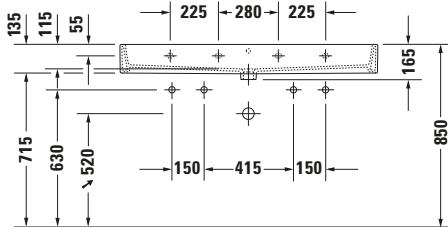

**Waschtisch**

**Basis Angaben**

Langbezeichnung	Duravit Vero Air Waschtisch 1200 mm Weiß Hochglanz, Hahnlochbank, Anzahl Hahnlöcher pro Waschplatz: 1, Überlauf – 2350120024
-----------------	--

**Spezifikationen**

<b>Farbe</b>	
Farbwert	Weiß
Innenfarbe	Weiß
Aussenfarbe	Weiß
Glanzgrad	Hochglanz
Glanzgrad Innen	Hochglanz
Glanzgrad Außen	Hochglanz
<b>Überlauf</b>	
Überlauf	✓
<b>Waschplatz</b>	
Anzahl Hahnlöcher pro Waschplatz	1
<b>Material</b>	
Material	Keramik

**Features**

<b>Waschplatz</b>	
Hahnlochbank	✓
<b>Waschtisch</b>	
Von unten glasiert	✓

**Logistik**

Artikelgewicht	33,7 kg
----------------	---------

**Passende Produkte**

<b>Passende Artikel</b>	
	Push-open Ventil # 0050524600 Universal
	Designsiphon # 0050361000 Universal
	Designsiphon # 0050364600 Universal
	Handtuchhalter # 0030331000 Universal
	Push-open Ventil # 005052 Universal
	Designsiphon # 005036 Universal

**Beschreibungstexte**

Ausschreibungstext	Duravit Vero Air Waschtisch Weiß Hochglanz 1200 mm, Designer: Duravit, Sanitärkeramik, Wandhängend, Überlauf, Position Ablauf: Mitte, Von unten glasiert, Ablagefläche: Hahnlochbank, Anzahl Becken: 1, Beckenform: Rechteckig, Position Becken: Mitte, Position Hahnloch: Links-Rechts, Weiß Hochglanz, Geeignet für Möbel, Hahnlochbank, CE-Kennzeichen-1: EN 14688, EAN Nr.: 4053424121260, Artikelgewicht: 33,7 kg, Beckenbreite: 1150 mm, Beckentiefe: 315 mm, Abmessungen (Breite / Länge x Tiefe / Breite x Höhe): 1200 x 470 x 165 mm, Artikel Nr.: 2350120024
--------------------	--