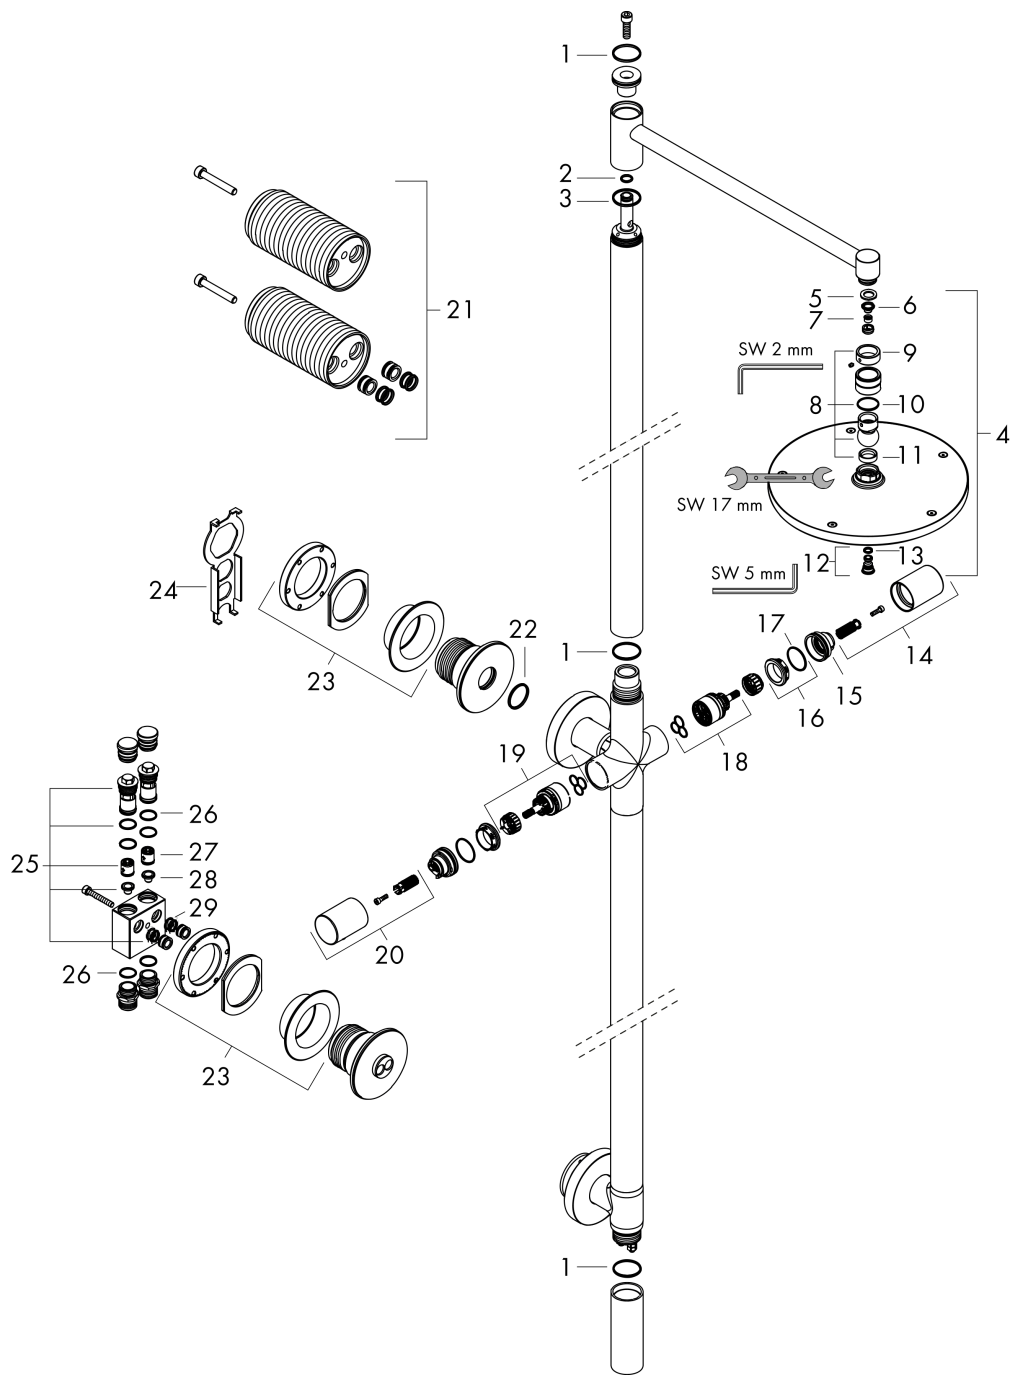

**AXOR Starck**  
**Nature Duschsäule mit Kopfbrause 240 1jet ohne Handbrause**  
 Oberfläche: **Brushed Bronze** Artikelnummer: **12671140**

**Durchflussdiagramm**

**AXOR Starck**  
**Nature Duschsäule mit Kopfbrause 240 1jet ohne Handbrause**  
 Oberfläche: **Brushed Bronze** Artikelnummer: **12671140**

Einbaubeispiel

**AXOR Starck**  
**Nature Duschsäule mit Kopfbrause 240 1jet ohne Handbrause**  
 Oberfläche: **Brushed Bronze** Artikelnummer: **12671140**

Explosionszeichnung

Baujahr: >10/22

**AXOR Starck**  
**Nature Duschsäule mit Kopfbrause 240 1jet ohne Handbrause**  
 Oberfläche: **Brushed Bronze** Artikelnummer: **12671140**

## Ersatzteilliste

Baujahr: >10/22

Pos.	Beschreibung	Artikelnummer	Preis	VE
1	O-Ring 30x2	98186000	3.25 CHF	1
2	O-Ring 10x2	98170000	3.25 CHF	1
3	O-Ring 30x1,5	98433000	3.25 CHF	1
4	Kopfbrause Ø 240 mm	94830140	314.55 CHF	1
5	Dichtung	98058000	3.25 CHF	1
6	Sieb	92672000	5.40 CHF	1
7	Durchflussbegrenzer	93071000	8.65 CHF	1
8	Kugelgelenk	98941140	55.45 CHF	1
9	Sicherungsring	98942140	28.20 CHF	1
10	Gleitring	97536000	5.40 CHF	1
11	Dichtung	97606000	5.40 CHF	1
12	Schraube	95796140	43.55 CHF	1
13	O-Ring 7x2	98419000	3.25 CHF	1
14	Griff	94817140	154.60 CHF	1
15	Anschlagscheibe	95840000	18.80 CHF	1
16	Mutter	98913000	18.80 CHF	1
17	O-Ring 26x1,5	98390000	3.25 CHF	1
18	Kartusche kpl.	98303000	72.55 CHF	1
19	Absperreinheit inkl. Umsteller	98283000	72.55 CHF	1
20	Griff	94814140	154.60 CHF	1
21	Verlängerung	13608000	-	1
22	O-Ring 28x2	98194000	3.25 CHF	1
23	Mutter	94815000	58.70 CHF	1
24	Montageschlüssel	97563000	8.65 CHF	1
25	Serviceeinheit	94813000	58.70 CHF	1
26	O-Ring 17x1,5	98137000	3.25 CHF	1
27	Rückflussverhinderer (druckbeständig bis 2 MPa)	92594000	14.25 CHF	1
28	Siebdichtung	95291000	11.90 CHF	1
29	O-Ring 11x2	98127000	3.25 CHF	1