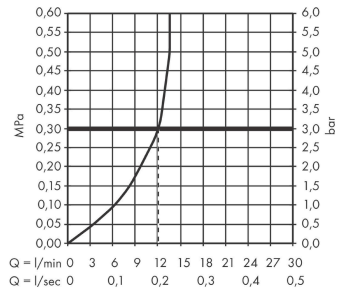

**AXOR Starck**  
**Nature Duschsäule mit Kopfbrause 240 1jet ohne Handbrause**  
 Oberfläche: **Brushed Bronze** Artikelnummer: **12671140**

**Durchflussdiagramm**

**AXOR Starck**  
**Nature Duschsäule mit Kopfbrause 240 1jet ohne Handbrause**  
 Oberfläche: **Brushed Bronze** Artikelnummer: **12671140**

Einbaubeispiel

**AXOR Starck**  
**Nature Duschsäule mit Kopfbrause 240 1jet ohne Handbrause**  
 Oberfläche: **Brushed Bronze** Artikelnummer: **12671140**

Explosionszeichnung

Baujahr: >10/22

**AXOR Starck**  
**Nature Duschsäule mit Kopfbrause 240 1jet ohne Handbrause**  
 Oberfläche: **Brushed Bronze** Artikelnummer: **12671140**