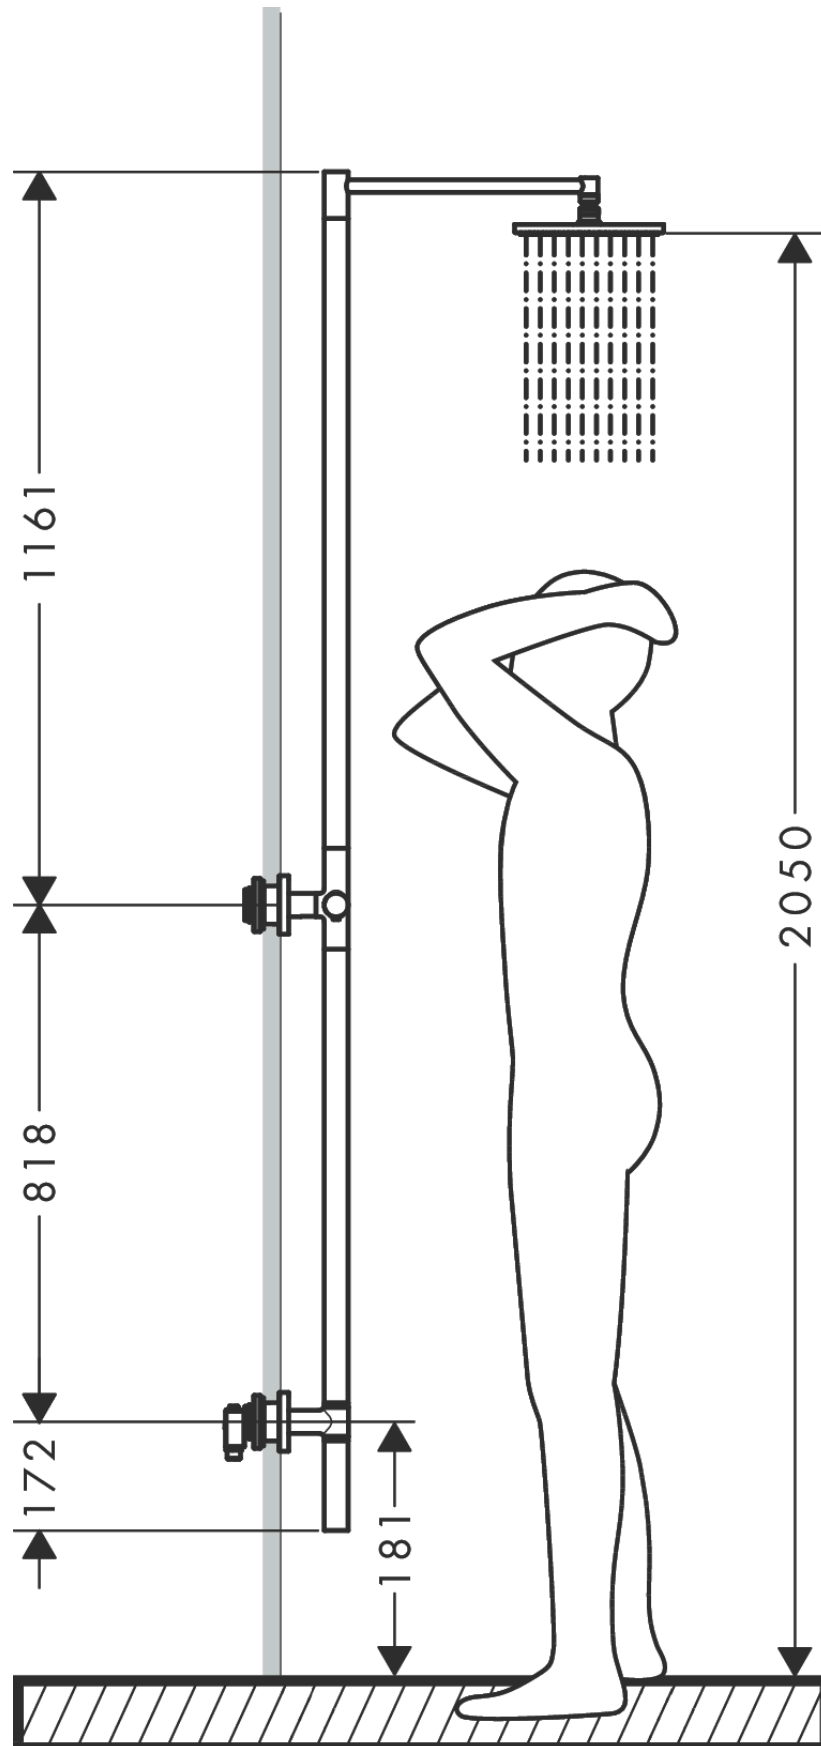

**AXOR Starck**  
**Nature Duschsäule mit Kopfbrause 240 1jet ohne Handbrause**  
 Oberfläche: **Brushed Bronze** Artikelnummer: **12671140**

**Durchflussdiagramm**

**AXOR Starck**  
**Nature Duschsäule mit Kopfbrause 240 1jet ohne Handbrause**  
 Oberfläche: **Brushed Bronze** Artikelnummer: **12671140**

Einbaubeispiel

**AXOR Starck**  
**Nature Duschsäule mit Kopfbrause 240 1jet ohne Handbrause**  
 Oberfläche: **Brushed Bronze** Artikelnummer: **12671140**

Explosionszeichnung

Baujahr: >10/22

**AXOR Starck**  
**Nature Duschsäule mit Kopfbrause 240 1jet ohne Handbrause**  
 Oberfläche: **Brushed Bronze** Artikelnummer: **12671140**