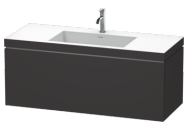

L-Cube # LC691908080

Design by Christian Werner

c-bonded Set wandhängend

Basis Angaben	
Langbezeichnung	Duravit L-Cube c-bonded Set wandhängend, Graphit Supermatt, Rechteckig, Anzahl Auszüge: 1, Tip-on Technik – LC691908080

Spezifikationen	
Keramik	
Anzahl Waschplätze	1
Anzahl Becken	1
Position Becken	Mitte
Anzahl Hahnlöcher pro Waschplatz	1
Griff	
Ausführung Griff	Grifflos
Front	
Farbwert Front	Graphit
Glanzgrad Front	Supermatt
Material Front	Hochverdichtete Dreischicht-Holzspanplatte
Korpus	
Farbwert Korpus	Graphit
Glanzgrad Korpus	Supermatt
Material Korpus	Hochverdichtete Dreischicht-Holzspanplatte
Oberfläche Korpus	Dekor

Features	
Set Attribute	
Hahnlochbank	Ja
Tip-on Technik	✓
Selbsteinzug mit Dämpfung	✓

Lieferumfang	
Inkl. Raumspsiphon	✓
Montage	
Inkl. Befestigungsmaterial	✓
Technische Dokumentation	
Inkl. Pflegeanleitung	digital und gedruckt
Inkl. Montageanleitung	digital und gedruckt
Set Attribute	
Inkl. Schaftventil	Ja
Inkl. Push-Open Ventil	Nein

Passende Produkte	
Passende Artikel	
	Einrichtungssystem Set # UV0528 Universal

Vermaßung	
Breite / Länge	1200 mm
Höhe	500 mm
Tiefe / Breite	480 mm
Min. Wandabstand	0 mm

Weitere Informationen finden Sie hier