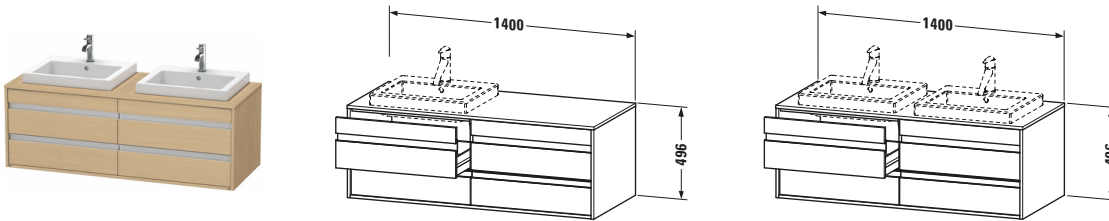

Konsolenwaschtischunterbau wandhängend

Basis Angaben	
Langbezeichnung	Duravit Ketho Konsolenwaschtischunterbau wandhängend, Eiche Natur Matt, Rechteckig, Anzahl Ausschnitte: 2, Anzahl Schubkästen: 4 – KT6757B3030

Features	
Selbsteinzug mit Dämpfung	✓
Siphonausschnitt	✓
Schürze	✓
Hahnlochbohrungen möglich	✓

Weitere Informationen finden Sie hier

<https://pro.duravit.de/p/KT6757B3030>

Spezifikationen	
Anzahl Ausschnitte	2
Anzahl Schubkästen	4
Für Anzahl Waschtische	2
Montagegrad	Montiert
Waschplatz	
Position Becken	Links / Rechts
Montage	
Montageart	Wandhängend / Wandmontage
Farbe	
Farbwert	Eiche Natur
Glanzgrad	Matt
Front	
Farbwert Front	Eiche Natur
Glanzgrad Front	Matt
Korpus	
Glanzgrad Korpus	Matt
Material Korpus	Hochverdichtete Dreischicht-Holzspanplatte
Oberfläche Korpus	Dekor
Konsole	
Farbwert Konsole	Eiche Natur
Glanzgrad Konsole	Matt
Material Konsole	Hochverdichtete Dreischicht-Holzspanplatte
Oberfläche Konsole	Dekor
Griff	
Ausführung Griff	Griffleiste
Anzahl Griffe	4
Farbwert Griff	Silber

Lieferumfang	
Inkl. Konsolenplatte	✓
Montage	
Inkl. Befestigungsmaterial	✓
Technische Dokumentation	
Inkl. Montageanleitung	digital und gedruckt

Logistik	
Artikelgewicht	48,5 kg
Verkaufsverpackung	
Art Verkaufsverpackung	Karton
Menge / Verkaufsverpackung	1 Stk.
Ab Werk verpackt	✓
Breite Verkaufsverpackung inkl. Artikel	1400 mm
Höhe Verkaufsverpackung inkl. Artikel	550 mm
Tiefe Verkaufsverpackung inkl. Artikel	496 mm
Gewicht Verkaufsverpackung inkl. Artikel	48,5 kg
Anzahl Packstücke	1

Vermaßung	
Breite / Länge	1400 mm
Höhe	496 mm
Tiefe / Breite	550 mm
Min. Wandabstand	0 mm

Passende Produkte	
Passende Artikel	
	Raumsparsiphon # 005076 Universal