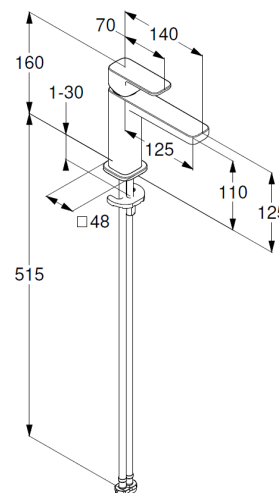

Typ: KLUDI RENON

Waschtisch-Einhandmischer 110

Artikel- Nr.: 422825375

Waschtisch-Armatur

Einhebelmischer

1-Loch Montage

geschlossener Hebel, Metall

Strahlregler M18,5 PCA

Keramik-Kartusche mit Heißwasserbegrenzung

Durchflussmenge bei 3 bar 4,5 l/min.

flexible Druckschläuche G3/8 DVGW zugelassen

Schnell-Montagesystem

EU-Taxonomie: max. 6 l/min. -

wesentlicher Beitrag (SC) möglich

Produktabbildung/ Product picture

Maßzeichnung/ Dimensional drawing

Durchfluss/ Flow rate