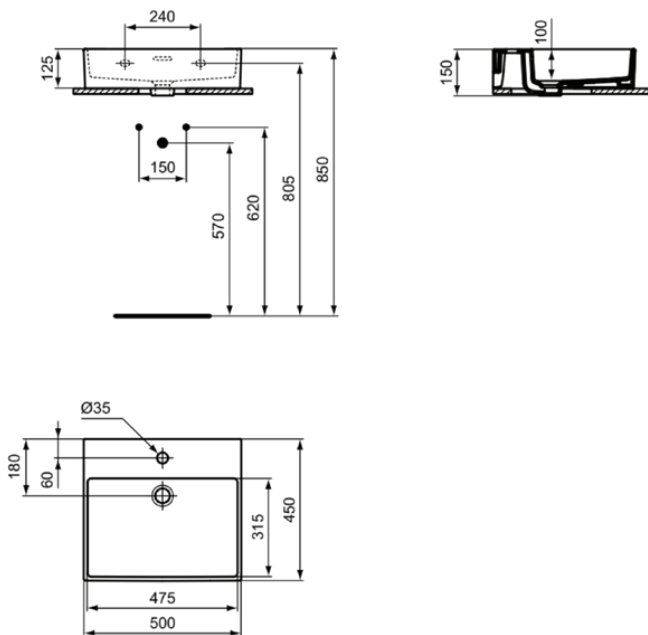

EXTRA

T372601

EXTRA | Waschtisch 500x450x150 mm in weiß glänzend, 1 Hahnloch, mit Überlauf

Bild & Zeichnung

Allgemeine Informationen

Produktkategorie:	Waschtische
Produktart:	Waschtisch
Marke:	Ideal Standard
Kollektion:	EXTRA
Designer:	Palomba Serafini Associati
Colour:	01 - Weiß Glänzend
Oberflächenbeschaffenheit:	glänzend
Höhe (mm):	150
Breite (mm):	500
Ausladung (mm):	450
Nettogewicht (kg):	13.10
EAN Code:	8014140467786

Produktstandards & Zertifikate

Normen:	EN 14688
Declaration of Performance classification (DoP):	CL 25

Produktspezifikationen

Farbcode:	01
Farbbeschreibung:	weiß glänzend
Barrierefreies Produkt:	Nein
Mit Kettenöse:	Nein
Material:	Keramik
Materialspezifikation:	Feinfeuerton
Anzahl von Hahnlöchern je Waschbecken:	1
Anzahl von Waschbecken:	1
Sichtbarer Überlauf:	Ja
PVD Technologie:	Nein
Ablagefläche:	Hinten
Oberflächenbeschaffenheit:	glänzend
Position des Hahnlochs:	Mitte
Form des Überlaufs:	Geschlitzt
Mit Rückwand:	Nein
Mit Verschlussstopfen:	Nein
Mit Überlauf:	Ja
Mit Siphon:	Nein
Befestigungsmaterial im Lieferumfang enthalten:	Nein
Montageart:	wandhängend
Empfohlene Ausschittschablone:	TT0299734