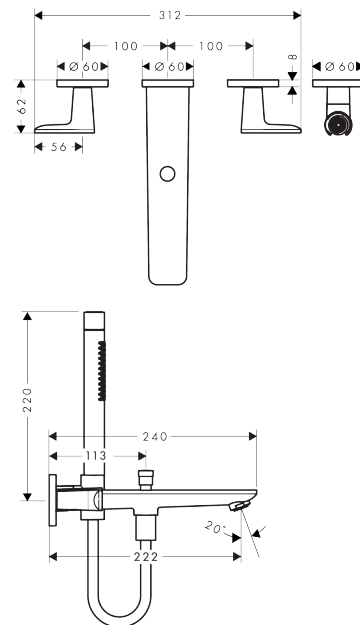

AXOR Citterio C

3-Loch Wannenarmatur Unterputz für Wandmontage mit Handbrause

Oberfläche: **Brushed Black Chrome** Artikelnummer: **49480340**

Beschreibung

Merkmale

- besteht aus: 3-Loch Wannenarmatur, Brausenhalter, Brausenschlauch
- Ausladung: 222 mm
- Strahlart Armatur: Normalstrahl
- Strahlart Handbrause: Rain, MonoRain
- Maximale Durchflussmenge bei 3 bar: 20 l/min
- Durchfluss für Wanneneinlauf bei 3 bar: 20 l/min
- Durchfluss für Handbrause bei 3 bar: 9,7 l/min
- Keramikventile heiss/kalt 90°
- Umsteller mit automatischer Rückstellung
- Geräuschgruppe: II
- Anschlussart: Grundkörper
- Wandmontage
- Durchflussklasse: D
- P-IX 10247/IIDD

Artikeldetails

Preis exkl. MwSt.

1386.00 CHF

Technologie

Produktabbildung

Maßzeichnung

AXOR Citterio C

3-Loch Wannenarmatur Unterputz für Wandmontage mit Handbrause

Oberfläche: **Brushed Black Chrome** Artikelnummer: **49480340**

Durchflussdiagramm