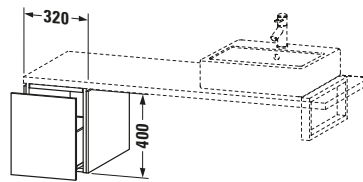

Unterschrank für Konsole

Basis Angaben	
Langbezeichnung	Duravit L-Cube Unterschrank für Konsole, Nussbaum dunkel Matt, Rechteckig, Anzahl Auszüge: 1, Tip-on Technik – LC583002121
Artikel Nr.	LC583002121

Lieferumfang	
Montage	
Inkl. Befestigungsmaterial	✓
Technische Dokumentation	
Inkl. Montageanleitung	digital und gedruckt

Weitere Informationen finden Sie hier

<https://pro.duravit.de/p/LC583002121>

Spezifikationen	
Anzahl Auszüge	1
Montagegrad	Montiert
Montage	
Montageart	Konsolenmontage / Wandhängend / Wandmontage
Farbe	
Farbwert	Nussbaum dunkel
Glanzgrad	Matt
Front	
Farbwert Front	Nussbaum dunkel
Glanzgrad Front	Matt
Material Front	Hochverdichtete Dreischicht-Holzspanplatte
Korpus	
Farbwert Korpus	Nussbaum dunkel
Glanzgrad Korpus	Matt
Material Korpus	Hochverdichtete Dreischicht-Holzspanplatte
Oberfläche Korpus	Dekor
Griff	
Ausführung Griff	Grifflos

Features	
Tip-on Technik	✓
Selbsteinzug mit Dämpfung	✓

Logistik	
Artikelgewicht	16,9 kg
Verkaufsverpackung	
Art Verkaufsverpackung	Karton
Menge / Verkaufsverpackung	1 Stk.
Ab Werk verpackt	✓
Breite Verkaufsverpackung inkl. Artikel	405 mm
Höhe Verkaufsverpackung inkl. Artikel	460 mm
Tiefe Verkaufsverpackung inkl. Artikel	445 mm
Gewicht Verkaufsverpackung inkl. Artikel	19 kg
Anzahl Packstücke	1

Passende Produkte	
Notwendige Artikel	
	Konsole # LC103C L-Cube
	Konsole # LC107C L-Cube
	Konsole # LC102C L-Cube
	Konsole # LC106C L-Cube

Vermaßung	
Breite / Länge	320 mm
Höhe	400 mm
Tiefe / Breite	547 mm
Min. Wandabstand	20 mm