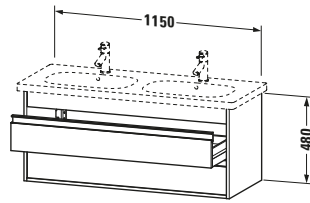

**Waschtischunterbau wandhängend**

Basis Angaben	
Langbezeichnung	Duravit Ketho Waschtischunterbau wandhängend, Leinen Matt, Rechteckig, Anzahl Schubkästen: 2 – KT664907575

Spezifikationen	
Anzahl Schubkästen	2
Für Anzahl Waschtische	1
Montagegrad	Montiert

Waschplatz	
Position Becken	Mitte

Montage	
Montageart	Montage unter Waschtisch / Wandhängend / Wandmontage

Farbe	
Farbwert	Leinen
Glanzgrad	Matt

Front	
Farbwert Front	Leinen
Glanzgrad Front	Matt

Korpus	
Glanzgrad Korpus	Matt
Material Korpus	Hochverdichtete Dreischicht-Holzspanplatte
Oberfläche Korpus	Dekor

Griff	
Ausführung Griff	Griffleiste
Anzahl Griffe	2
Farbwert Griff	Silber

Features	
Inneneinteilung	Optional
Selbsteinzug mit Dämpfung	✓
Siphonausschnitt	✓
Schürze	✓

Lieferumfang	
<b>Montage</b>	
Inkl. Befestigungsmaterial	✓
<b>Technische Dokumentation</b>	
Inkl. Montageanleitung	digital und gedruckt

Vermaßung	
Breite / Länge	1150 mm
Höhe	480 mm
Tiefe / Breite	455 mm
Min. Wandabstand	0 mm

Passende Produkte	
<b>Passende Artikel</b>	
	Inneneinteilung <b># UV9845</b> Universal
	Doppelwaschtisch <b># 034812</b> D-Code
	Röhrensiphon <b># 005026</b> Universal
<b>Notwendige Artikel</b>	
	Doppelwaschtisch <b># 034812</b> D-Code