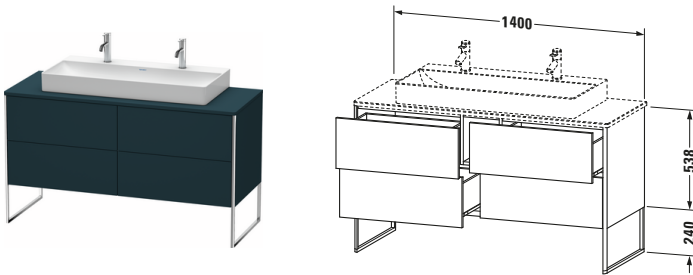

**Konsolenwaschtischunterbau bodenstehend**

Basis Angaben	
Langbezeichnung	Duravit XSquare Konsolenwaschtischunterbau bodenstehend, Nachtblau Seidenmatt, Rechteckig, Anzahl Ausschnitte: 1, Anzahl Auszüge: 4, Tip-on Technik – XS4925M9898

Spezifikationen	
Anzahl Ausschnitte	1
Anzahl Auszüge	4
Für Anzahl Waschtische	1
Montagegrad	Teilweise montiert

Waschplatz	
Position Becken	Mitte

Montage	
Montageart	Bodenstehend / Wandmontage

Farbe	
Farbwert	Nachtblau
Glanzgrad	Seidenmatt

Front	
Farbwert Front	Nachtblau
Glanzgrad Front	Seidenmatt

Korpus	
Glanzgrad Korpus	Seidenmatt
Material Korpus	Hochverdichtete MDF-Platte
Oberfläche Korpus	Lack

Griff	
Ausführung Griff	Grifflos

Profil	
Farbe Profil	Chrom
Glanzgrad Profil	Hochglanz
Material Profil	Aluminium

Vermaßung	
Breite / Länge	1400 mm
Höhe	778 mm
Tiefe / Breite	548 mm
Min. Wandabstand	0 mm

**Passende Produkte**

Passende Artikel	
	Raumsparsiphon # 005076 Universal
	Einrichtungssystem Set # UV0511 Universal
	Konsole # XS060G XSquare
	Konsole # XS061G XSquare