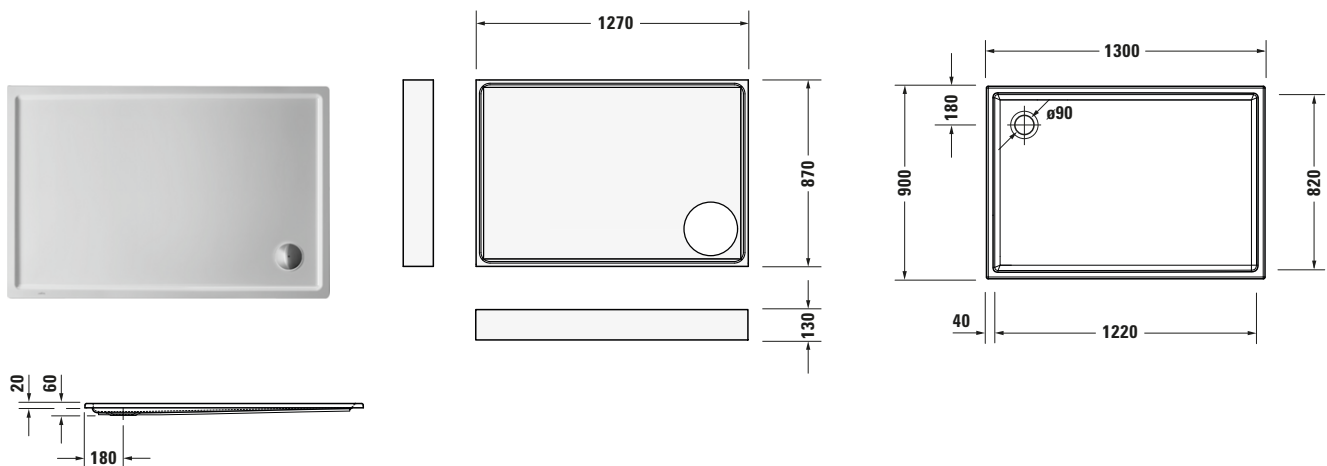

**Duschwanne**

Basis Angaben	
Langbezeichnung	Duravit Starck Slimline Duschwanne 1300x900 mm Weiß, Ecke links, Ecke rechts, Material: Sanitäracryl, Rechteckig – 720242000000001

Spezifikationen	
Form	Rechteckig
Rutschfestigkeitsklasse	C
<b>Farbe</b>	
Farbwert	Weiß
Glanzgrad	Glänzend
<b>Material</b>	
Material	Sanitäracryl
<b>Montage</b>	
Einbauart	Ecke rechts / Ecke links
<b>Ablauf</b>	
Position Ablauf	Ecke

Lieferumfang	
<b>Technische Dokumentation</b>	
Inkl. Montageanleitung	digital und gedruckt
Inkl. Pflegeanleitung	digital und gedruckt

Vermaßung	
Breite / Länge	1300 mm
Tiefe / Breite	900 mm
Min. Höhe mit Füßen	185 mm
Max. Höhe mit Füßen	265 mm
Höhe mit Wannenträger	205 mm
Durchmesser Ablaufloch	90 mm

Beschreibungstexte	
Ausschreibungstext	Duravit Starck Slimline Duschwanne Weiß, Designer: Philippe Starck, Form: Rechteckig, Sanitäracryl, Einbauart: Ecke rechts, Ecke links, Position Ablauf: Ecke, Rutschfestigkeitsklasse: C, CE-Kennzeichen-1: EN 14527, EAN Nr.: 4053424691930, Artikelgewicht: 21,5 kg, Innentiefe: 35 mm, Abmessungen (Breite / Länge x Tiefe / Breite x Höhe): 1300 x 900 x 60 mm, Antislip, Artikel Nr.: 720242000000001, Passende Artikel: Duschwannenträger, Duschwannenablauf, Wannenträger, Wandprofil, Fußgestell, Schallschutz-Set; Artikel Nr.: 7924250000000000, 7902690000000000, 7902630000000000, 7902630000001000, 7902690000001000, 7901030000000000, 7901260000000000, 7901000000000000, 7913690000000000; Modell Nr.: 792425, 790269, 790263, 790103, 790126, 790100, 791369