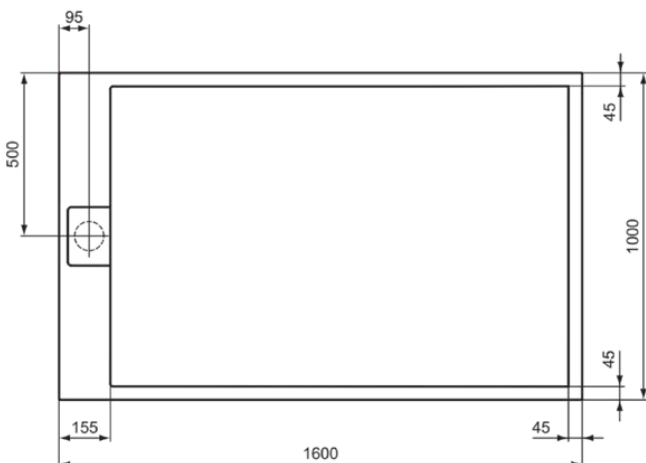

## T5672FT

ULTRA FLAT S I.LIFE | Rechteck-Brausewanne 1600x1000x36 mm in sandstein, ohne Ablaufgarnitur | Antibakteriell, Rutschhemmende Oberfläche, Barrierefrei, gemäß DIN 18040, Zuschneidbar, Reparierbar, 35/36 mm Höhe

### Allgemeine Informationen

Produktkategorie:	Brausewannen
Produktart:	Rechteck-Brausewanne
Marke:	Ideal Standard
Kollektion:	ULTRA FLAT S I.LIFE
Designer:	Palomba Serafini Associati
Colour:	FT - Sandstein
Oberflächenbeschaffenheit:	Matt
Höhe (mm):	36
Breite (mm):	1600
Ausladung (mm):	1000
Nettogewicht (kg):	69.30
EAN Code:	8014140519683