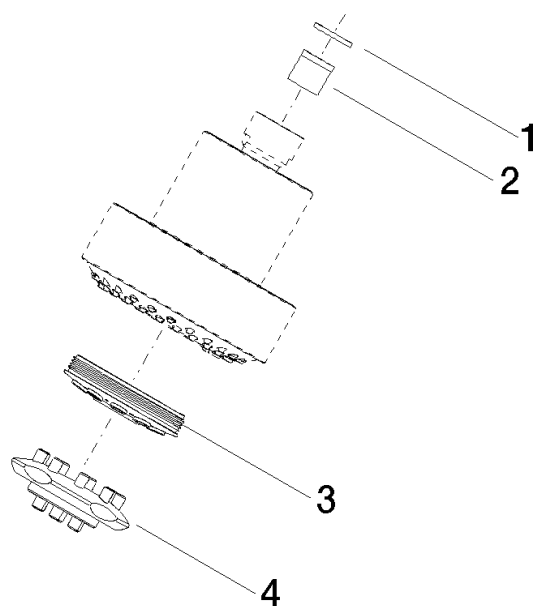

Brause Kopfbrause 93 x 113 x 100 mm - Platin gebürstet

ERSATZTEILE

04 12 11 110 00

Brause Kopfbrause 93 x 113 x 100 mm - Platin gebürstet

ERSATZTEILE

04 12 11 110 00

04 12 11 110 00

Ersatzteile für die
anderen
Oberflächenvarianten
finden Sie hier:
Chrom

Ersatzteilstückliste

Nr.	Artikelnummer	Benennung	Verbaumenge	Lieferzeit
3	04 12 11 071 00 90	Reguliereinsatz Verstelleinheit Handbrause 31 x 191 x 50 mm -	1,00	2
2	09 23 01 092 90	Durchflussbegrenzer orange 9 l/min. -	1,00	2
1	90 14 20 002 00 90	Dichtung Vf 3110, 18,5 x 12,0 x 2,0 mm -	1,00	2
4	09 30 09 022 90	Montageschlüssel -	1,00	2