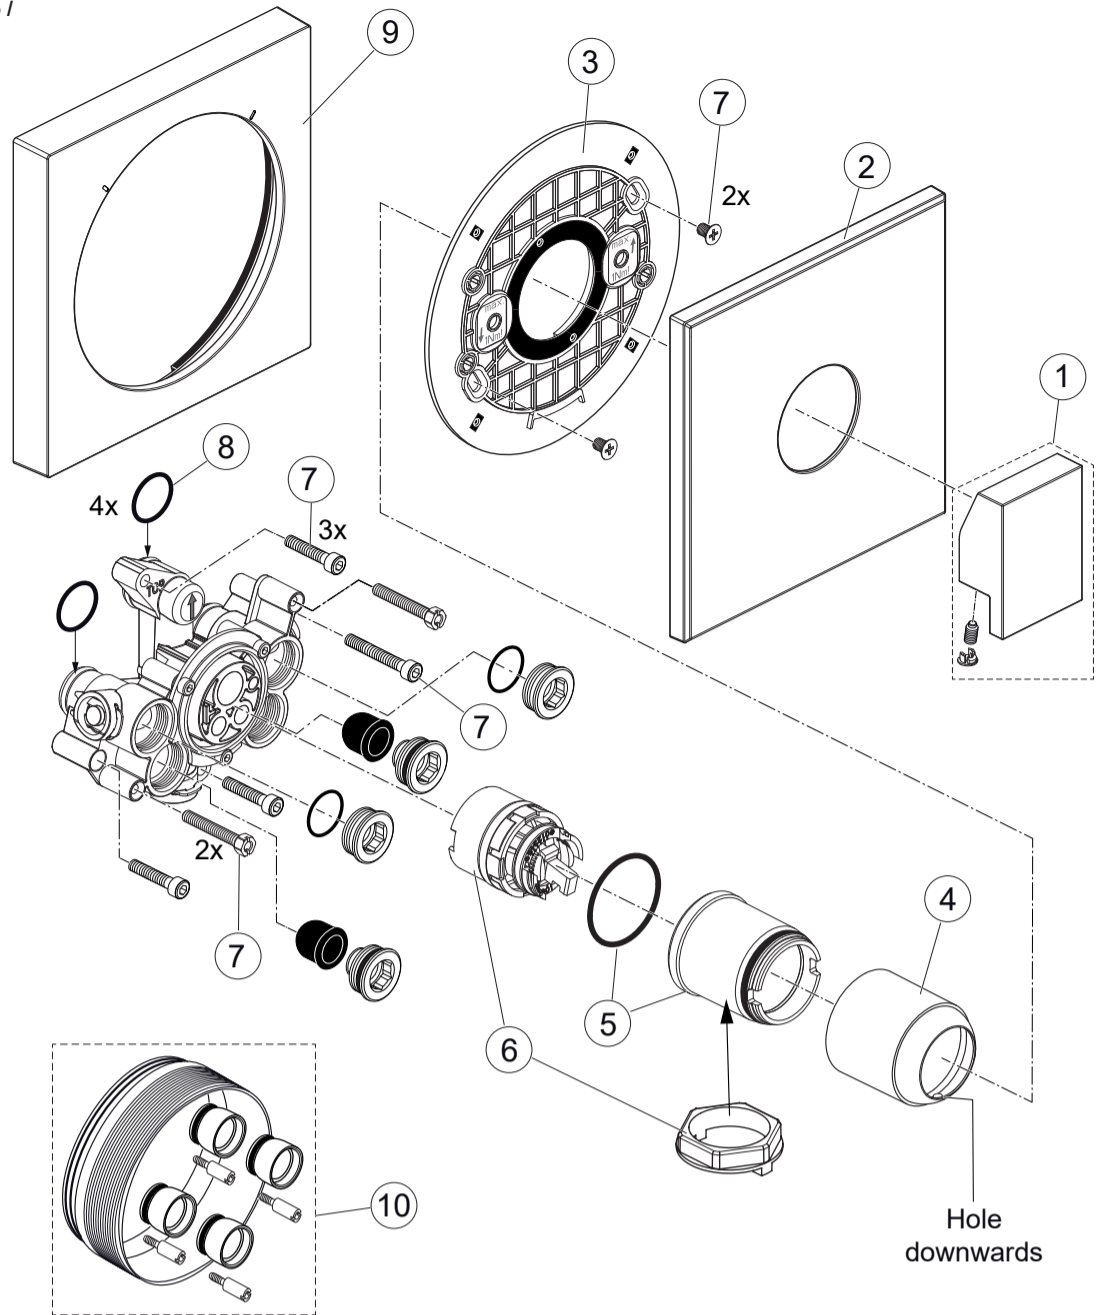

XX = AA, GN ..

Pos.	Part No.	
1	B 961 864 XX	
2	A 861 877 XX	
3	A 861 876 NU	
4	A 861 873 XX	
5	A 861 874 NU	
6	A 861 500 NU	
7	A 960 890 NU	
8	A 963 143 NU	
9	A 7879 XX	
10	A 960 704 NU	20mm
	A 962 476 NU	40mm

P	bar	0,5	MAX. 10	5	Q (3 bar)
T	°C	MAX. 80	65	55	l/min
					26