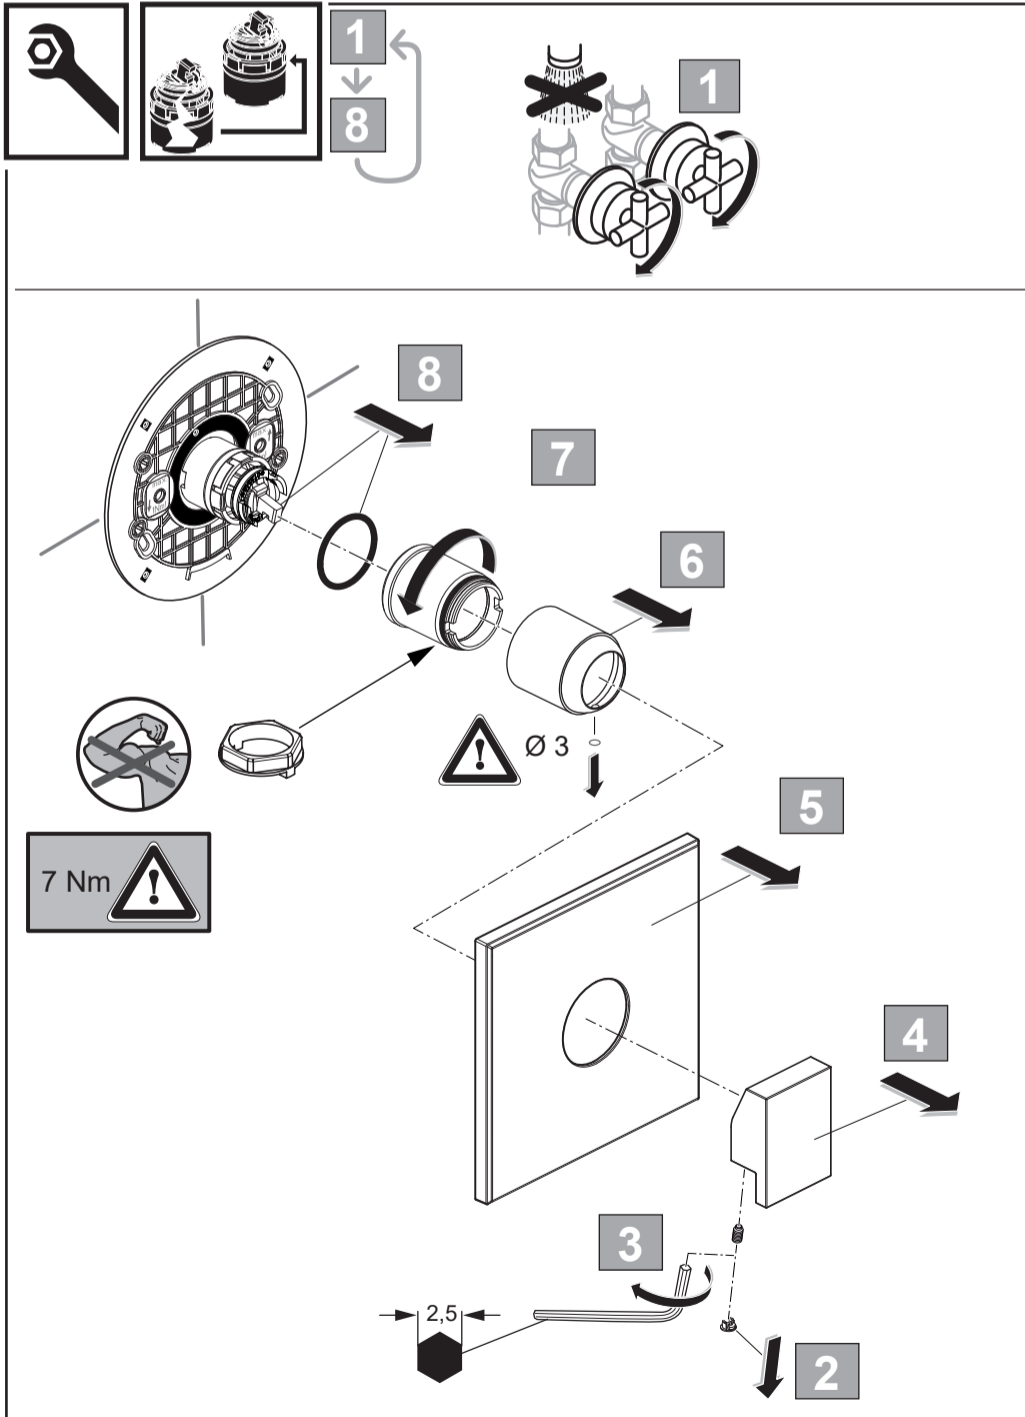

XX = AA, GN ..

Pos.	Part No.	
1	B 961 864 XX	
2	A 861 877 XX	
3	A 861 876 NU	
4	A 861 873 XX	
5	A 861 874 NU	
6	A 861 500 NU	
7	A 960 890 NU	
8	A 963 143 NU	
9	A 7879 XX	
10	A 960 704 NU	20mm
	A 962 476 NU	40mm

P	bar	0,5	MAX. 10	5	Q (3 bar)
T	°C	MAX. 80	65	55	l/min
					26