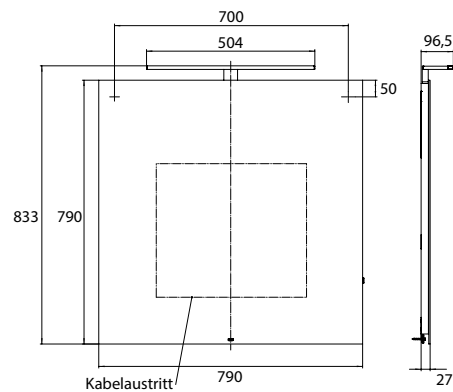

PRODUKTINFORMATION

LED-Lichtspiegel mee, 790 x 790 mm spiegel

Art.-Nr.4496 000 03

ca. 4.000 K, mit Sensor-Schalter (Ein/Aus), IP 44