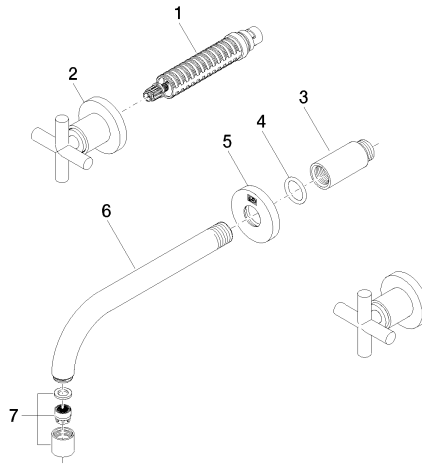

Ersatzteilstückliste

Nr.	Artikelnummer	Benennung	Verbaumenge	Lieferzeit
5	09 27 22 503-99	Rosette DB Logo Ø 55 x Ø 22 x 9 mm - Dark Platinum gebürstet	1,00	20
2	36 310 892-99	TARA Unterputzventil - Dark Platinum gebürstet	2,00	-
Ersatzteil nicht mehr bestellbar, bitte bestellen Sie den Nachfolgeartikel				
1	90 90 03 157 00 90	Oberteil , rechtsschließend 1/2" -	2,00	2
3	09 24 03 081 10 90	Verlängerung 1/2" x 50 mm -	1,00	2
7	90 23 01 019 00-99	Luftsprudler M18x1-IG 7,0 l/min. - Dark Platinum gebürstet	1,00	20
4	90 14 10 026 00 90	O-Ring 20,5 x 3,5 mm -	1,00	2
6	04 28 22 090 10-99	Auslauf 190 mm - Dark Platinum gebürstet	1,00	20