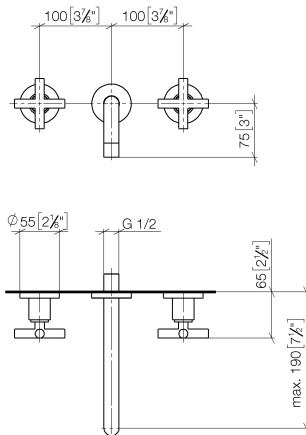

36 712 892 Produktversion ab 01.04.2024

- Ausladung 190 mm
- starrer Auslauf
- runder luftangereicherter Strahl
- Bohrungsdurchmesser Seitenventil 40 mm
- Bohrungsdurchmesser Auslauf 40 mm
- Rosette Ø 55 mm
- Durchfluss max. 7 l/min
- bleifrei
- Dieses Produkt leistet einen Beitrag zur Erfüllung der Vorgaben von nachhaltigen Gebäudezertifizierungen, z.B. LEED®, BREEAM®, DGNB

Benötigtes Zubehör

- UP-Wandbatterie , Auslauf links -** 35 713 970 90
- Min. Einbautiefe 65 mm
 - Max. Einbautiefe 130 mm

Benötigtes Zubehör

- UP-Wandbatterie , Auslauf mittig -** 35 707 970 90
- Min. Einbautiefe 70 mm
 - Max. Einbautiefe 135 mm

Benötigtes Zubehör

- UP-Wandbatterie , variable Positionierung -** 35 720 970 90
- Min. Einbautiefe 85 mm
 - Max. Einbautiefe 145 mm

Benötigtes Zubehör

- UP-Wandbatterie , Auslauf rechts -** 35 714 970 90
- Min. Einbautiefe 65 mm
 - Max. Einbautiefe 130 mm

36 712 892 Produktversion ab 01.04.2024

mm [inches]

Durchflussdiagramm

Codes & Standards

DIN 4109	EN 200	ISO 3822	Scottish Water Byelaws
UK Water Supply Regulations	Ü-Zeichen	VA-Zeichen	XP P 41-280

TARA Waschtisch-Wandbatterie ohne Ablaufgarnitur - Dark Platinum gebürstet