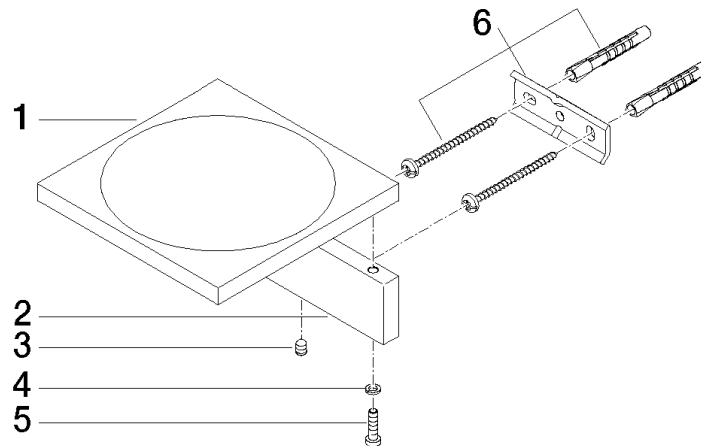

83 410 780

- Breite 120 mm
- Höhe 45 mm
- Ausladung 120 mm

	Chrom	83 410 780-00
	Platin gebürstet	83 410 780-06
	Platin	83 410 780-08
	Dark Brass matt	83 410 780-16
	Dark Bronze matt	83 410 780-17
	Dark Chrome	83 410 780-19
	Messing gebürstet (23kt Gold)	83 410 780-28
	Bronze gebürstet	83 410 780-42
	Champagne gebürstet (22kt Gold)	83 410 780-46
	Champagne (22kt Gold)	83 410 780-47
	Cyprum	83 410 780-49
	Dark Platinum gebürstet	83 410 780-99

83 410 780

mm [inches]

83 410 780

Ersatzteile für die
anderen
Oberflächenvarianten
finden Sie hier: Platin
gebürstet

Ersatzteilstückliste

Nr.	Artikelnummer	Benennung	Verbaumenge	Lieferzeit
2	08 17 78 507-00	Halter für Seifenschale 120 x 35 x 10 mm - Chrom	1,00	-
Ersatzteil nicht mehr bestellbar, bitte bestellen Sie den Nachfolgeartikel				
4	90 30 11 029 00 90	Anschluss Federring Ø 4 -	2,00	2
1	08 17 78 601-00	Seifenschale 120 x 120 x 10 mm - Chrom	1,00	-
Ersatzteil nicht mehr bestellbar, bitte bestellen Sie den Nachfolgeartikel				
3	90 31 11 112 00 90	Befestigung Gewindestift M5 x 6 mm -	1,00	2
6	05 17 20 718 00 90	Befestigungssatz 30 x 70 x 5 mm -	1,00	2
5	09 30 30 069 90	Befestigung Zylinderschraube mit Innensechskant niedriger Kopf M4 x 16 mm -	2,00	2