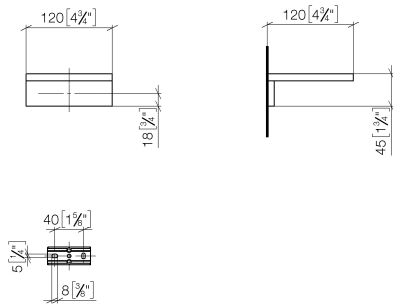

83 410 780

- Breite 120 mm
- Höhe 45 mm
- Ausladung 120 mm

	Chrom	83 410 780-00
	Platin gebürstet	83 410 780-06
	Platin	83 410 780-08
	Dark Brass matt	83 410 780-16
	Dark Bronze matt	83 410 780-17
	Dark Chrome	83 410 780-19
	Messing gebürstet (23kt Gold)	83 410 780-28
	Bronze gebürstet	83 410 780-42
	Champagne gebürstet (22kt Gold)	83 410 780-46
	Champagne (22kt Gold)	83 410 780-47
	Cyprum	83 410 780-49
	Dark Platinum gebürstet	83 410 780-99

83 410 780

mm [inches]

83 410 780

Ersatzteile für die
anderen
Oberflächenvarianten
finden Sie hier: Platin
gebürstet

Ersatzteilstückliste

Nr.	Artikelnummer	Benennung	Verbaumenge	Lieferzeit
2	08 17 78 507-00	Halter für Seifenschale 120 x 35 x 10 mm - Chrom	1,00	-
Ersatzteil nicht mehr bestellbar, bitte bestellen Sie den Nachfolgeartikel				
4	90 30 11 029 00 90	Anschluss Federring Ø 4 -	2,00	2
1	08 17 78 601-00	Seifenschale 120 x 120 x 10 mm - Chrom	1,00	-
Ersatzteil nicht mehr bestellbar, bitte bestellen Sie den Nachfolgeartikel				
3	90 31 11 112 00 90	Befestigung Gewindestift M5 x 6 mm -	1,00	2
6	05 17 20 718 00 90	Befestigungssatz 30 x 70 x 5 mm -	1,00	2
5	09 30 30 069 90	Befestigung Zylinderschraube mit Innensechskant niedriger Kopf M4 x 16 mm -	2,00	2