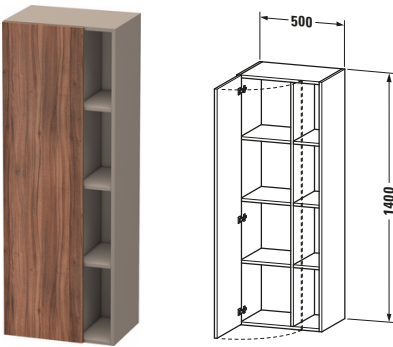

DuraStyle # DS1239L7943

Design by Matteo Thun & Antonio Rodriguez

Hochschrank

Basis Angaben	
Langbezeichnung	Duravit DuraStyle Hochschrank, Nussbaum Matt, Rechteckig, Anzahl Türen: 1 – DS1239L7943
Artikel Nr.	DS1239L7943

Spezifikationen	
Anzahl offener Fächer	4
Montagegrad	Montiert
Tür	
Anzahl Türen	1
Türanschlag	Links
Böden	
Anzahl Holzfachböden	3
Montage	
Montageart	Wandhängend / Wandmontage
Farbe	
Farbwert	Nussbaum
Glanzgrad	Matt
Front	
Farbwert Front	Nussbaum
Glanzgrad Front	Matt
Material Front	Hochverdichtete Dreischicht-Holzspanplatte
Korpus	
Farbwert Korpus	Basalt
Glanzgrad Korpus	Matt
Material Korpus	Hochverdichtete Dreischicht-Holzspanplatte
Oberfläche Korpus	Dekor
Griff	
Ausführung Griff	Grifflos

Features	
Automatiktürscharnier mit Dämpfung	✓

Lieferumfang	
Montage	
Inkl. Befestigungsmaterial	✓
Technische Dokumentation	
Inkl. Montageanleitung	digital und gedruckt

Logistik	
Artikelgewicht	31,5 kg
Verkaufsverpackung	
Art Verkaufsverpackung	Karton
Menge / Verkaufsverpackung	1 Stk.
Ab Werk verpackt	✓
Breite Verkaufsverpackung inkl. Artikel	555 mm
Höhe Verkaufsverpackung inkl. Artikel	1440 mm
Tiefe Verkaufsverpackung inkl. Artikel	415 mm
Gewicht Verkaufsverpackung inkl. Artikel	36 kg
Anzahl Packstücke	1

Vermaßung	
Breite / Länge	500 mm
Min. Variable Breite / Länge	0 mm
Max. Variable Breite / Länge	0 mm
Höhe	1400 mm
Tiefe / Breite	360 mm
Min. Wandabstand	20 mm
Min. Abstand Anbau Möbel	20 mm

Weitere Informationen finden Sie hier