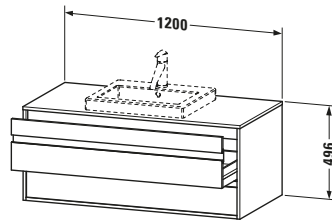

Konsolenwaschtischunterbau wandhängend

Basis Angaben	
Langbezeichnung	Duravit Ketho Konsolenwaschtischunterbau wandhängend, Eiche Schwarz Matt, Rechteckig, Anzahl Ausschnitte: 1, Anzahl Schubkästen: 2 – KT675601616

Features	
Selbsteinzug mit Dämpfung	✓
Siphonausschnitt	✓
Schürze	✓
Hahnlochbohrungen möglich	✓

Weitere Informationen finden Sie hier

<https://pro.duravit.de/p/KT675601616>

Spezifikationen	
Anzahl Ausschnitte	1
Anzahl Schubkästen	2
Für Anzahl Waschtische	1
Montagegrad	Montiert
Waschplatz	
Position Becken	Mitte
Montage	
Montageart	Wandhängend / Wandmontage
Farbe	
Farbwert	Eiche Schwarz
Glanzgrad	Matt
Front	
Farbwert Front	Eiche Schwarz
Glanzgrad Front	Matt
Korpus	
Glanzgrad Korpus	Matt
Material Korpus	Hochverdichtete Dreischicht-Holzspanplatte
Oberfläche Korpus	Dekor
Konsole	
Farbwert Konsole	Eiche Schwarz
Glanzgrad Konsole	Matt
Material Konsole	Hochverdichtete Dreischicht-Holzspanplatte
Oberfläche Konsole	Dekor
Griff	
Ausführung Griff	Griffleiste
Anzahl Griffe	2
Farbwert Griff	Silber

Lieferumfang	
Inkl. Konsolenplatte	✓
Montage	
Inkl. Befestigungsmaterial	✓
Technische Dokumentation	
Inkl. Montageanleitung	digital und gedruckt

Logistik	
Artikelgewicht	44,5 kg
Verkaufsverpackung	
Art Verkaufsverpackung	Karton
Menge / Verkaufsverpackung	1 Stk.
Ab Werk verpackt	✓
Breite Verkaufsverpackung inkl. Artikel	1200 mm
Höhe Verkaufsverpackung inkl. Artikel	550 mm
Tiefe Verkaufsverpackung inkl. Artikel	496 mm
Gewicht Verkaufsverpackung inkl. Artikel	44,5 kg
Anzahl Packstücke	1

Vermaßung	
Breite / Länge	1200 mm
Höhe	496 mm
Tiefe / Breite	550 mm
Min. Wandabstand	0 mm

Passende Produkte	
Passende Artikel	
	Raumsparsiphon # 005076 Universal