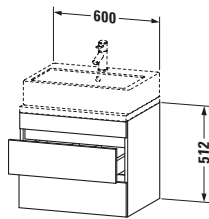

Konsolenwaschtischunterbau wandhängend

Basis Angaben	
Langbezeichnung	Duravit DuraStyle Konsolenwaschtischunterbau wandhängend, Eiche Natur Matt, Rechteckig, Anzahl Schubkästen: 2 – DS530503030

Spezifikationen	
Anzahl Schubkästen	2
Für Anzahl Waschtische	1
Compact	✓
Montagegrad	Montiert
Waschplatz	
Position Becken	Mitte
Montage	
Montageart	Konsolenmontage / Wandhängend / Wandmontage
Farbe	
Farbwert	Eiche Natur
Glanzgrad	Matt
Front	
Farbwert Front	Eiche Natur
Glanzgrad Front	Matt
Korpus	
Glanzgrad Korpus	Matt
Material Korpus	Hochverdichtete Dreischicht-Holzspanplatte
Oberfläche Korpus	Dekor
Griff	
Ausführung Griff	Grifflos

Features	
Inneneinteilung	Optional
Selbsteinzug mit Dämpfung	✓
Siphonausschnitt	✓
Schürze	✓

Lieferumfang	
Montage	
Inkl. Befestigungsmaterial	✓
Technische Dokumentation	
Inkl. Montageanleitung	digital und gedruckt

Logistik	
Artikelgewicht	20,6 kg
Verkaufsverpackung	
Art Verkaufsverpackung	Karton
Menge / Verkaufsverpackung	1 Stk.
Ab Werk verpackt	✓
Breite Verkaufsverpackung inkl. Artikel	620 mm
Höhe Verkaufsverpackung inkl. Artikel	700 mm
Tiefe Verkaufsverpackung inkl. Artikel	550 mm
Gewicht Verkaufsverpackung inkl. Artikel	24 kg
Anzahl Packstücke	1

Vermaßung	
Breite / Länge	600 mm
Höhe	512 mm
Tiefe / Breite	478 mm
Min. Wandabstand	20 mm

Passende Produkte	
Passende Artikel	
	Raumsparsiphon # 005076 Universal
	Inneneinteilung # UV9846 Universal
Notwendige Artikel	
	Konsole # DS101C DuraStyle
	Konsole # DS105C DuraStyle
	Konsole # DS100C DuraStyle
	Konsole # DS104C DuraStyle