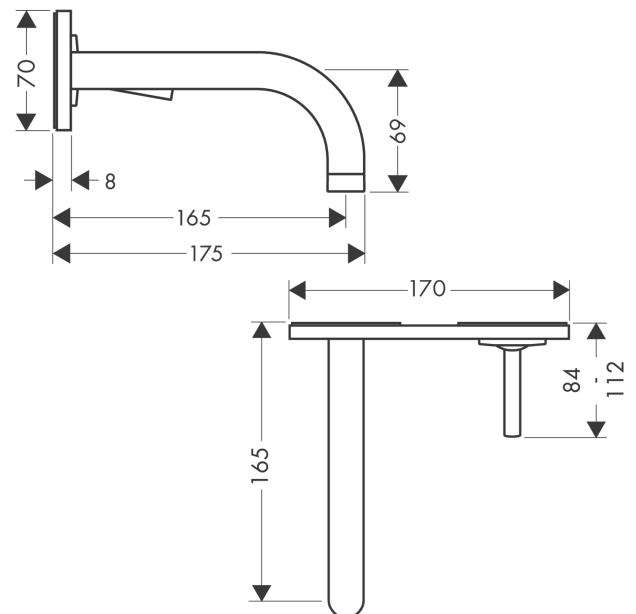

AXOR Uno

Einhebel-Waschtischmischer Unterputz für Wandmontage mit Auslauf 165 mm und Platte

Oberfläche: **Brushed Brass** Artikelnummer: **38112950**

Beschreibung

Merkmale

- besteht aus: Einhebel-Waschtischmischer Unterputz für Wandmontage, Ablaufgarnitur
- Ausladung: 165 mm
- Griffvariante: Pingriff
- Strahlart: Normalstrahl
- Maximale Durchflussmenge bei 3 bar: 5 l/min
- Keramikmischsystem
- unverschliessbare Ablaufgarnitur
- Griff rechts oder links positionierbar, abhängig von der Installation des Grundkörpers
- Geräuschgruppe: I
- Durchflussklasse: O
- PA-IX 18117/IO

Artikeldetails

TEAM-Nr. 757350.237
Preis exkl. MwSt. 1042.00 CHF

Technologie

Zertifikate / Nachhaltigkeit

Produktabbildung

Maßzeichnung

Durchflussdiagramm

AXOR Uno

Einhebel-Waschtischmischer Unterputz für Wandmontage mit Auslauf 165 mm und Platte

Oberfläche: **Brushed Brass** Artikelnummer: **38112950**

Einbaubeispiel