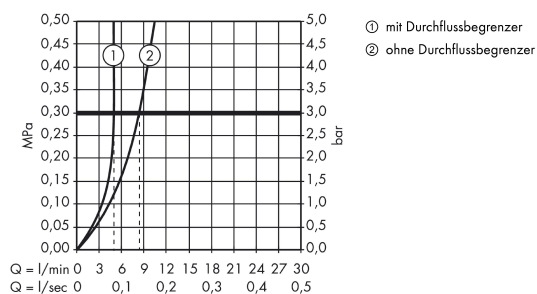

Artikeldetails

TEAM-Nr. 757350.237
Preis exkl. MwSt. 1042.00 CHF

Technologie

Zertifikate / Nachhaltigkeit

Produktabbildung

Maßzeichnung

Durchflussdiagramm

AXOR Uno

Einhebel-Waschtischmischer Unterputz für Wandmontage mit Auslauf 165 mm und Platte

Oberfläche: **Brushed Brass** Artikelnummer: **38112950**

Einbaubeispiel