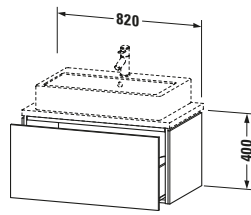

Konsolenwaschtischunterbau wandhängend

Basis Angaben	
Langbezeichnung	Duravit L-Cube Konsolenwaschtischunterbau wandhängend, Taupe Matt, Rechteckig, Anzahl Auszüge: 1, Tip-on Technik – LC580209191

Lieferumfang	
Montage	
Inkl. Befestigungsmaterial	✓
Technische Dokumentation	
Inkl. Montageanleitung	digital und gedruckt

Passende Produkte	
Passende Artikel	
	Raumsparsiphon # 005076 Universal
	Einrichtungssystem Set # UV0513 Universal

Spezifikationen	
Anzahl Auszüge	1
Für Anzahl Waschtische	1
Compact	✓
Montagegrad	Montiert
Waschplatz	
Position Becken	Mitte
Montage	
Montageart	Konsolenmontage / Wandhängend / Wandmontage
Farbe	
Farbwert	Taupe
Glanzgrad	Matt
Front	
Farbwert Front	Taupe
Glanzgrad Front	Matt
Korpus	
Glanzgrad Korpus	Matt
Material Korpus	Hochverdichtete Dreischicht-Holzspanplatte
Oberfläche Korpus	Dekor
Griff	
Ausführung Griff	Grifflos

Logistik	
Artikelgewicht	24,7 kg
Verkaufsverpackung	
Art Verkaufsverpackung	Karton
Menge / Verkaufsverpackung	1 Stk.
Ab Werk verpackt	✓
Breite Verkaufsverpackung inkl. Artikel	540 mm
Höhe Verkaufsverpackung inkl. Artikel	860 mm
Tiefe Verkaufsverpackung inkl. Artikel	510 mm
Gewicht Verkaufsverpackung inkl. Artikel	28 kg
Anzahl Packstücke	1

Notwendige Artikel	
	Konsolle # LC101C L-Cube
	Konsolle # LC105C L-Cube
	Konsolle # LC100C L-Cube
	Konsolle # LC104C L-Cube

Vermaßung	
Breite / Länge	820 mm
Höhe	400 mm
Tiefe / Breite	477 mm
Min. Wandabstand	20 mm