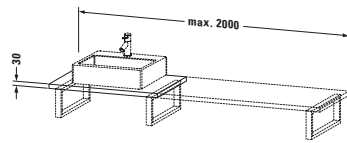

Konsole

Basis Angaben	
Langbezeichnung	Duravit L-Cube Konsole, Nussbaum dunkel Matt, Rechteckig, Anzahl Ausschnitte: 1 – LC106C02121
Artikel Nr.	LC106C02121

Spezifikationen	
Anzahl Ausschnitte	1
Oberfläche	Dekor
Oberflächenbehandlung	Direktbeschichtet
Montage	
Montageart	Wandmontage
Einbauart	Vorwand
Farbe	
Farbwert	Nussbaum dunkel
Glanzgrad	Matt
Material	
Material	Hochverdichtete Dreischicht-Holzspanplatte
Waschplatz	
Position Becken	Links / Rechts / Mitte
Anzahl Waschplätze	1

Features	
Hahnlochbohrungen möglich	✓

Lieferumfang	
Technische Dokumentation	
Inkl. Montageanleitung	digital und gedruckt

Logistik	
Artikelgewicht	16,5 kg
Verkaufsverpackung	
Art Verkaufsverpackung	Karton
Menge / Verkaufsverpackung	1 Stk.
Ab Werk verpackt	✓
Breite Verkaufsverpackung inkl. Artikel	615 mm
Höhe Verkaufsverpackung inkl. Artikel	2080 mm
Tiefe Verkaufsverpackung inkl. Artikel	140 mm
Gewicht Verkaufsverpackung inkl. Artikel	16,5 kg
Anzahl Packstücke	1

Vermaßung	
Breite / Länge	800 mm
Min. Variable Breite / Länge	800 mm
Max. Variable Breite / Länge	2000 mm
Höhe	30 mm
Tiefe / Breite	550 mm

Weitere Informationen finden Sie hier

<https://pro.duravit.de/p/LC106C02121>