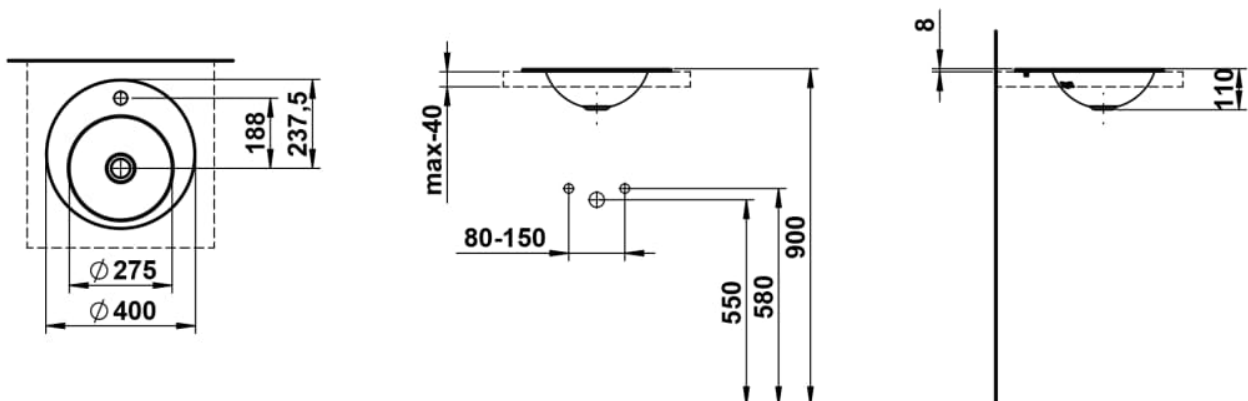

TECHNISCHE ZEICHNUNGEN