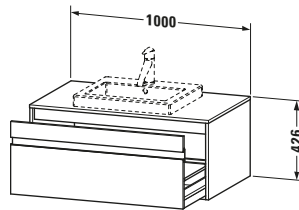

Konsolenwaschtischunterbau wandhängend

Basis Angaben	
Langbezeichnung	Duravit Ketho Konsolenwaschtischunterbau wandhängend, Leinen Matt, Rechteckig, Anzahl Ausschnitte: 1, Anzahl Auszüge: 1 – KT679507575

Spezifikationen	
Anzahl Ausschnitte	1
Anzahl Auszüge	1
Für Anzahl Waschtische	1
Montagegrad	Montiert

Waschplatz	
Position Becken	Mitte

Montage	
Montageart	Wandhängend / Wandmontage

Farbe	
Farbwert	Leinen
Glanzgrad	Matt

Front	
Farbwert Front	Leinen
Glanzgrad Front	Matt

Korpus	
Glanzgrad Korpus	Matt
Material Korpus	Hochverdichtete Dreischicht-Holzspanplatte
Oberfläche Korpus	Dekor

Konsole	
Farbwert Konsole	Leinen
Glanzgrad Konsole	Matt
Material Konsole	Hochverdichtete Dreischicht-Holzspanplatte
Oberfläche Konsole	Dekor

Griff	
Ausführung Griff	Griffleiste
Anzahl Griffe	1
Farbwert Griff	Silber

Features	
Selbstenzug mit Dämpfung	✓
Hahnlochbohrungen möglich	✓

Lieferumfang	
Inkl. Konsolenplatte	✓

Montage	
Inkl. Befestigungsmaterial	✓

Technische Dokumentation	
Inkl. Montageanleitung	digital und gedruckt

Logistik	
Artikelgewicht	35,5 kg

Verkaufsverpackung	
Art Verkaufsverpackung	Karton
Menge / Verkaufsverpackung	1 Stk.
Ab Werk verpackt	✓
Breite Verkaufsverpackung inkl. Artikel	610 mm
Höhe Verkaufsverpackung inkl. Artikel	1070 mm
Tiefe Verkaufsverpackung inkl. Artikel	545 mm
Gewicht Verkaufsverpackung inkl. Artikel	40 kg
Anzahl Packstücke	1

Vermaßung	
Breite / Länge	1000 mm
Höhe	426 mm
Tiefe / Breite	550 mm
Min. Wandabstand	0 mm

Passende Produkte

Passende Artikel	
	Raumsparsiphon # 005076 Universal

Notwendige Artikel	
	Raumsparsiphon # 005076 Universal