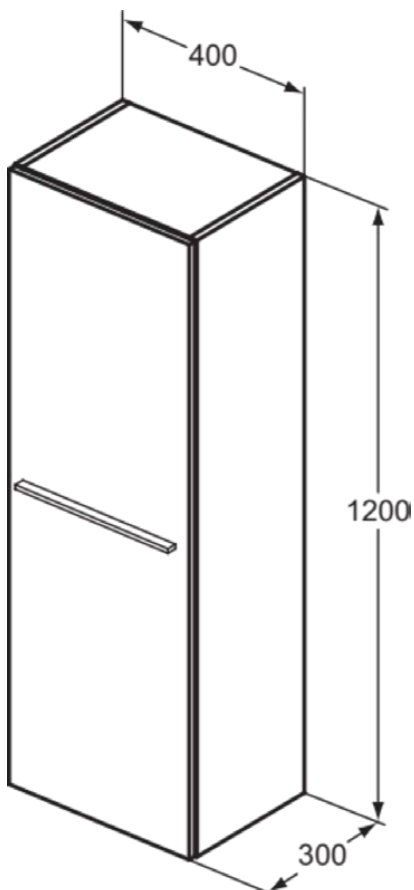

## T5261DU

I.LIFE A | Schrank 400x300x1200 mm in weiß, 1 Tür | Vormontiert, Nachhaltig gewonnenes Holz

### Allgemeine Informationen

Produktkategorie:	Möbel
Produktart:	Schrank
Marke:	Ideal Standard
Kollektion:	I.LIFE A
Designer:	Palomba Serafini Associati
Colour:	DU - Weiß
Oberflächenbeschaffenheit:	Matt
Höhe (mm):	1200
Breite (mm):	400
Ausladung (mm):	300
Befestigungsart:	Befestigungsset
Nettogewicht (kg):	22.40
EAN Code:	8014140502098