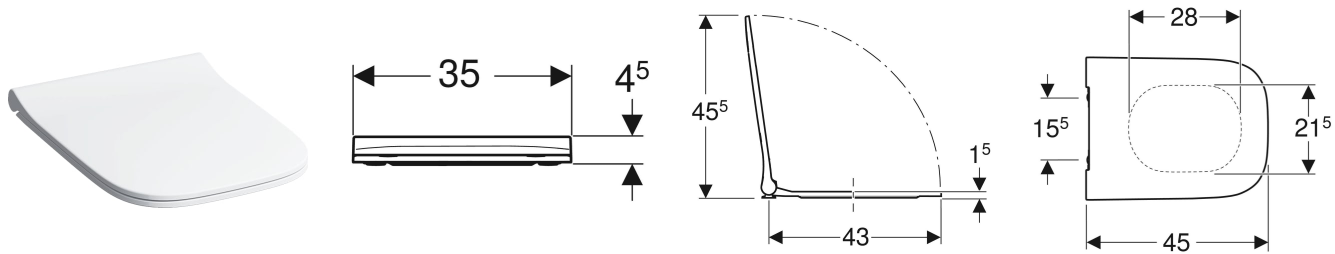

# Geberit Smyle WC-Sitz eckig, schmales Design, Sandwichform

## EIGENSCHAFTEN

- Schmales Design
- Sandwichform

## TECHNISCHE DATEN

Werkstoff Duroplast  
 Befestigungsabstand 15.5 cm

Art.-Nr.	Farbe / Oberfläche	B cm	H cm	T cm	QuickRelease-Scharniere	Absenkautomatik	Befestigung	Scharnierwerkstoff	VE1 St.
500.240.01.1	weiß / glänzend	35	4.5	45	nein ja	von oben	Messing verchromt	1	