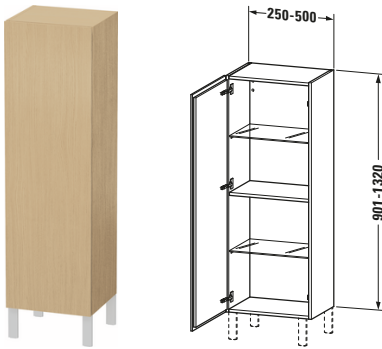

L-Cube # LC1190R3030

Design by Christian Werner

Halbhochschrank

Basis Angaben	
Langbezeichnung	Duravit L-Cube Halbhochschrank Individual, Weiß Matt, Rechteckig, Anzahl Türen: 1 – LC1190R3030
Artikel Nr.	LC1190R3030

Spezifikationen	
Tür	
Anzahl Türen	1
Türanschlag	Rechts
Böden	
Anzahl Glasfachböden	2
Anzahl Holzfachböden	1
Montage	
Montageart	Wandhängend / Wandmontage
Montagegrad	Montiert
Farbe	
Farbwert	Weiß
Glanzgrad	Matt
Front	
Farbwert Front	Weiß
Glanzgrad Front	Matt
Material Front	Hochverdichtete Dreischicht-Holzspanplatte
Korpus	
Farbwert Korpus	Weiß
Glanzgrad Korpus	Matt
Material Korpus	Hochverdichtete Dreischicht-Holzspanplatte
Oberfläche Korpus	Dekor
Griff	
Ausführung Griff	Grifflos

Features	
Automatiktürscharnier mit Dämpfung	✓
Füße	Optional

Lieferumfang	
Montage	
Inkl. Befestigungsmaterial	✓
Technische Dokumentation	
Inkl. Montageanleitung	digital und gedruckt

Logistik	
Artikelgewicht	34 kg
Verkaufsverpackung	
Art Verkaufsverpackung	Karton
Menge / Verkaufsverpackung	1 Stk.
Ab Werk verpackt	✓
Breite Verkaufsverpackung inkl. Artikel	250 mm
Höhe Verkaufsverpackung inkl. Artikel	200 mm
Tiefe Verkaufsverpackung inkl. Artikel	901 mm
Gewicht Verkaufsverpackung inkl. Artikel	34 kg
Anzahl Packstücke	1

Passende Produkte	
Passende Artikel	
	Sockelfuß # UV9993 Universal
	Sockelfuß # UV9991 Universal

Vermaßung	
Breite / Länge	250 mm
Min. Variable Breite / Länge	250 mm
Max. Variable Breite / Länge	500 mm
Höhe	901 mm
Tiefe / Breite	200 mm
Min. Wandabstand	50 mm
Min. Abstand Anbau Möbel	50 mm