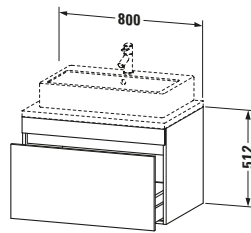

Konsolenwaschtischunterbau wandhängend

Basis Angaben	
Langbezeichnung	Duravit DuraStyle Konsolenwaschtischunterbau wandhängend, Eiche Natur Matt, Rechteckig, Anzahl Auszüge: 1 – DS531203030

Spezifikationen	
Anzahl Auszüge	1
Für Anzahl Waschtische	1
Montagegrad	Montiert
Waschplatz	
Position Becken	Mitte
Montage	
Montageart	Konsolenmontage / Wandhängend / Wandmontage
Farbe	
Farbwert	Eiche Natur
Glanzgrad	Matt
Front	
Farbwert Front	Eiche Natur
Glanzgrad Front	Matt
Korpus	
Glanzgrad Korpus	Matt
Material Korpus	Hochverdichtete Dreischicht-Holzspanplatte
Oberfläche Korpus	Dekor
Griff	
Ausführung Griff	Grifflos

Features	
Inneneinteilung	Optional
Selbsteinzug mit Dämpfung	✓

Lieferumfang	
Montage	
Inkl. Befestigungsmaterial	✓
Technische Dokumentation	
Inkl. Montageanleitung	digital und gedruckt

Logistik	
Artikelgewicht	25 kg
Verkaufsverpackung	
Art Verkaufsverpackung	Karton
Menge / Verkaufsverpackung	1 Stk.
Ab Werk verpackt	✓
Breite Verkaufsverpackung inkl. Artikel	721 mm
Höhe Verkaufsverpackung inkl. Artikel	860 mm
Tiefe Verkaufsverpackung inkl. Artikel	625 mm
Gewicht Verkaufsverpackung inkl. Artikel	32 kg
Anzahl Packstücke	1

Vermaßung	
Breite / Länge	800 mm
Höhe	512 mm
Tiefe / Breite	548 mm
Min. Wandabstand	20 mm

Passende Produkte	
Passende Artikel	
	Raumsparsiphon # 005076 Universal
	Inneneinteilung # UV9846 Universal

Notwendige Artikel	
	Konsole # DS103C DuraStyle
	Konsole # DS107C DuraStyle
	Konsole # DS102C DuraStyle
	Konsole # DS106C DuraStyle