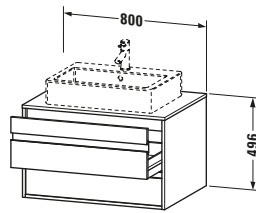

Konsolenwaschtischunterbau wandhängend

Basis Angaben	
Langbezeichnung	Duravit Ketho Konsolenwaschtischunterbau wandhängend, Graphit Matt, Rechteckig, Anzahl Ausschnitte: 1, Anzahl Schubkästen: 2 – KT665404949

Spezifikationen	
Anzahl Ausschnitte	1
Anzahl Schubkästen	2
Für Anzahl Waschtische	1
Montagegrad	Montiert
Waschplatz	
Position Becken	Mitte
Montage	
Montageart	Wandhängend / Wandmontage
Farbe	
Farbwert	Graphit
Glanzgrad	Matt
Front	
Farbwert Front	Graphit
Glanzgrad Front	Matt
Korpus	
Glanzgrad Korpus	Matt
Material Korpus	Hochverdichtete Dreischicht-Holzspanplatte
Oberfläche Korpus	Dekor
Konsole	
Farbwert Konsole	Graphit
Glanzgrad Konsole	Matt
Material Konsole	Hochverdichtete Dreischicht-Holzspanplatte
Oberfläche Konsole	Dekor
Griff	
Ausführung Griff	Griffleiste
Anzahl Griffe	2
Farbwert Griff	Silber

Features	
Selbsteinzug mit Dämpfung	✓
Siphonausschnitt	✓
Schürze	✓
Hahnlochbohrungen möglich	✓

Lieferumfang	
Inkl. Konsolenplatte	✓
Montage	
Inkl. Befestigungsmaterial	✓
Technische Dokumentation	
Inkl. Montageanleitung	digital und gedruckt

Logistik	
Artikelgewicht	32 kg
Verkaufsverpackung	
Art Verkaufsverpackung	Karton
Menge / Verkaufsverpackung	1 Stk.
Ab Werk verpackt	✓
Breite Verkaufsverpackung inkl. Artikel	620 mm
Höhe Verkaufsverpackung inkl. Artikel	860 mm
Tiefe Verkaufsverpackung inkl. Artikel	555 mm
Gewicht Verkaufsverpackung inkl. Artikel	36 kg
Anzahl Packstücke	1

Vermaßung	
Breite / Länge	800 mm
Höhe	496 mm
Tiefe / Breite	550 mm
Min. Wandabstand	0 mm

Passende Produkte	
Passende Artikel	
	Raumsparsiphon # 005076 Universal