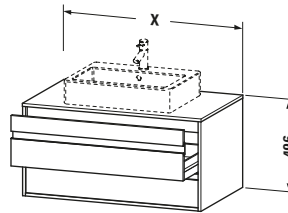

Konsolenwaschtischunterbau wandhängend

Basis Angaben	
Langbezeichnung	Duravit Ketho Konsolenwaschtischunterbau wandhängend, Graphit Matt, Rechteckig, Anzahl Ausschnitte: 1, Anzahl Schubkästen: 2 – KT665404949

Spezifikationen	
Anzahl Ausschnitte	1
Anzahl Schubkästen	2
Für Anzahl Waschtische	1
Montagegrad	Montiert
Waschplatz	
Position Becken	Mitte
Montage	
Montageart	Wandhängend / Wandmontage
Farbe	
Farbwert	Graphit
Glanzgrad	Matt
Front	
Farbwert Front	Graphit
Glanzgrad Front	Matt
Korpus	
Glanzgrad Korpus	Matt
Material Korpus	Hochverdichtete Dreischicht-Holzspanplatte
Oberfläche Korpus	Dekor
Konsole	
Farbwert Konsole	Graphit
Glanzgrad Konsole	Matt
Material Konsole	Hochverdichtete Dreischicht-Holzspanplatte
Oberfläche Konsole	Dekor
Griff	
Ausführung Griff	Griffleiste
Anzahl Griffe	2
Farbwert Griff	Silber

Features	
Selbsteinzug mit Dämpfung	✓
Siphonausschnitt	✓
Schürze	✓
Hahnlochbohrungen möglich	✓

Lieferumfang	
Inkl. Konsolenplatte	✓
Montage	
Inkl. Befestigungsmaterial	✓
Technische Dokumentation	
Inkl. Montageanleitung	digital und gedruckt

Logistik	
Artikelgewicht	32 kg
Verkaufsverpackung	
Art Verkaufsverpackung	Karton
Menge / Verkaufsverpackung	1 Stk.
Ab Werk verpackt	✓
Breite Verkaufsverpackung inkl. Artikel	620 mm
Höhe Verkaufsverpackung inkl. Artikel	860 mm
Tiefe Verkaufsverpackung inkl. Artikel	555 mm
Gewicht Verkaufsverpackung inkl. Artikel	36 kg
Anzahl Packstücke	1

Vermaßung	
Breite / Länge	800 mm
Höhe	496 mm
Tiefe / Breite	550 mm
Min. Wandabstand	0 mm

Passende Produkte	
Passende Artikel	
	Raumsparsiphon # 005076 Universal