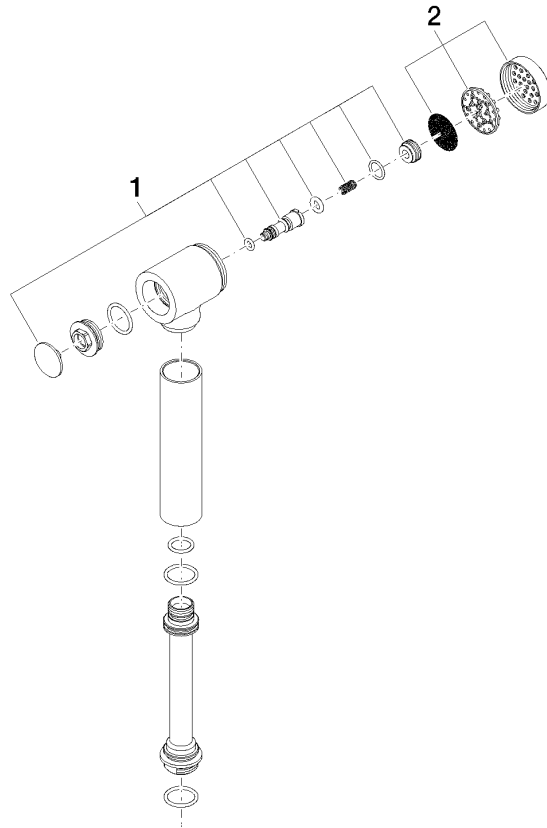

Spülbrause 49 x 35 x 142 mm - Platin gebürstet

ERSATZTEILE

04 12 11 093 10

	Platin gebürstet	04 12 11 093 10-06
	Chrom	04 12 11 093 10-00
	Platin	04 12 11 093 10-08
	ruthenium	04 12 11 093 10-57

Spülbrause 49 x 35 x 142 mm - Platin gebürstet

ERSATZTEILE

04 12 11 093 10

Spülbrause 49 x 35 x 142 mm - Platin gebürstet

ERSATZTEILE

04 12 11 093 10

04 12 11 093 10

Ersatzteile für die
anderen
Oberflächenvarianten
finden Sie hier:
Chrom

Ersatzteilstückliste

Nr.	Artikelnummer	Benennung	Verbaumenge	Lieferzeit
2	90 12 08 018 00-06	Sprayface für Spülbrausen Ø 35 x 9 mm - Platin gebürstet	1,00	10
1	12 863 970-06	Reparaturset - Platin gebürstet	1,00	10