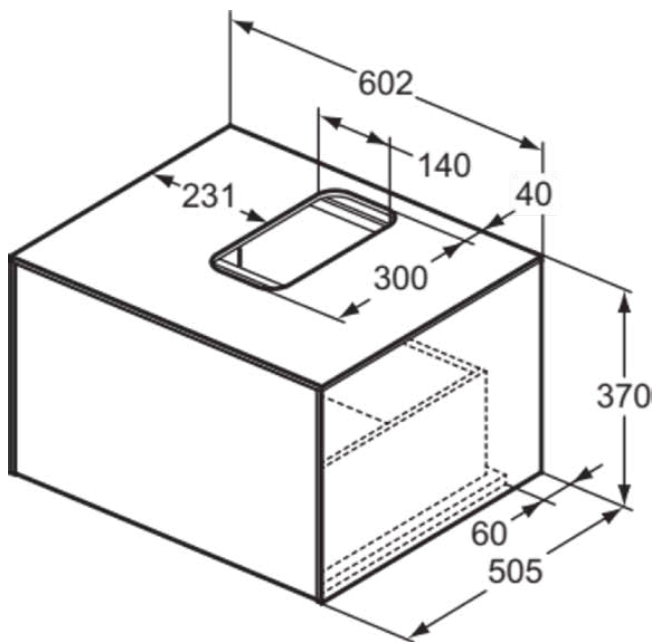

## T3928Y6

CONCA | Waschtisch-Unterschrank 602x505x370 mm in eiche hell furnier, 1 Schublade | Grifflos, Vollauszug, Push-to-open, SoftClosing, Vormontiert, Nachhaltig gewonnenes Holz, Echtholz furnier

### Allgemeine Informationen

Produktkategorie:	Möbel
Produktart:	Waschtisch-Unterschrank
Marke:	Ideal Standard
Kollektion:	CONCA
Designer:	Palomba Serafini Associati
Colour:	Y6 - Eiche Hell Furnier
Oberflächenbeschaffenheit:	Matt
Höhe (mm):	370
Breite (mm):	602
Ausladung (mm):	505
Befestigungsart:	Befestigungsset
Nettogewicht (kg):	26.50
EAN Code:	8014140460060