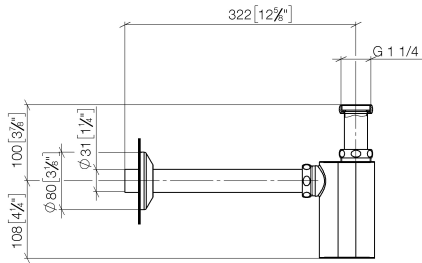

10 040 970

• Rosette Ø 80 mm

	Messing (23kt Gold)	10 040 970-09
	Chrom	10 040 970-00
	Gold (23,9kt)	10 040 970-01
	bronze	10 040 970-02
	chrom gebürstet (04)	10 040 970-04
	Platin gebürstet	10 040 970-06
	Platin	10 040 970-08
	weiß	10 040 970-12
	schwarz	10 040 970-13
	Gold gebürstet (23,9kt)	10 040 970-14
	Dark Brass matt	10 040 970-16
	Dark Bronze matt	10 040 970-17
	Dark Chrome	10 040 970-19
	Messing gebürstet (23kt Gold)	10 040 970-28
	Schwarz matt	10 040 970-33
	chrom satin	10 040 970-41
	Bronze gebürstet	10 040 970-42
	Champagne gebürstet (22kt Gold)	10 040 970-46
	Champagne (22kt Gold)	10 040 970-47
	Dark Platin gebürstet	10 040 970-99
	messing matt	10 040 970-29
	grau metallic	10 040 970-30
	maron metallic (cu-lack)	10 040 970-32
	royalblau	10 040 970-36

MADISON Geruchverschluss 1 1/4" - Messing (23kt Gold)

MADISON

10 040 970

10 040 970

mm [inches]

10 040 970

Ersatzteile für die  
anderen  
Oberflächenvarianten  
finden Sie hier:  
Chrom

### Ersatzteilstückliste

Nr.	Artikelnummer	Benennung	Verbaumenge	Lieferzeit
8	09 28 23 002-09	Rohr Ø 32 x 0,75 x 250 mm - Messing (23kt Gold)	1,00	40
3	09 23 30 015-09	Überwurfmutter für Geruchsverschluss 1 1/4" - Messing (23kt Gold)	3,00	40
1	09 28 23 005-09	Rohr Ø 32 x 0,75 x 110 mm - Messing (23kt Gold)	1,00	40
2	09 14 05 017 90	Dichtung NBR 70 37,0 x 31,0 x 4,0 mm -	1,00	2
4	09 28 10 003 90	Dichtung 39 x 32,5 x1 mm -	1,00	2
5	09 14 05 016 90	Dichtung NBR 70 39,0 x 29,0 x 2,0 mm -	2,00	2
7	09 19 22 080-09	Gehäuse für Geruchsverschluss 52 x 96 x 145 mm - Messing (23kt Gold)	1,00	40
6	09 28 23 006 90	Rohr Ø 34 x 0,75 x 110 mm -	1,00	2
9	90 27 01 015 00-09	Rosette	1,00	-