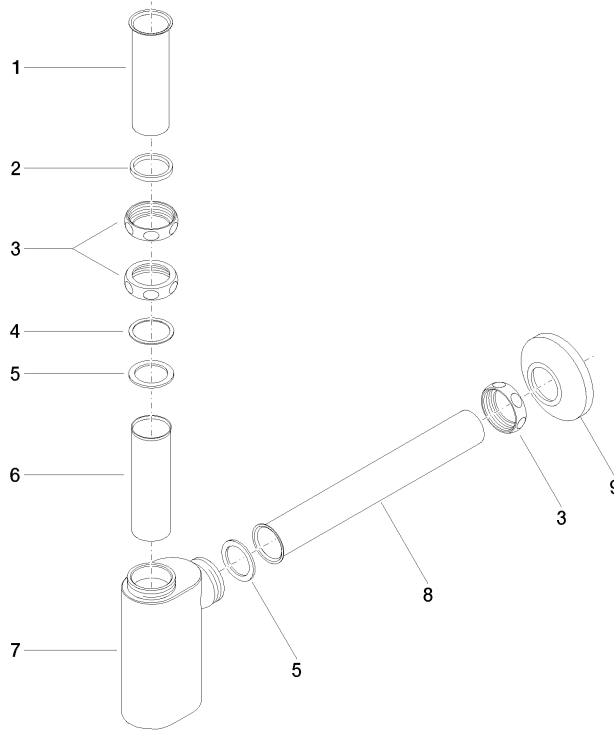

10 040 970

• Rosette Ø 80 mm

	Messing (23kt Gold)	10 040 970-09
	Chrom	10 040 970-00
	Gold (23,9kt)	10 040 970-01
	bronze	10 040 970-02
	chrom gebürstet (04)	10 040 970-04
	Platin gebürstet	10 040 970-06
	Platin	10 040 970-08
	weiß	10 040 970-12
	schwarz	10 040 970-13
	Gold gebürstet (23,9kt)	10 040 970-14
	Dark Brass matt	10 040 970-16
	Dark Bronze matt	10 040 970-17
	Dark Chrome	10 040 970-19
	Messing gebürstet (23kt Gold)	10 040 970-28
	Schwarz matt	10 040 970-33
	chrom satin	10 040 970-41
	Bronze gebürstet	10 040 970-42
	Champagne gebürstet (22kt Gold)	10 040 970-46
	Champagne (22kt Gold)	10 040 970-47
	Dark Platin gebürstet	10 040 970-99
	messing matt	10 040 970-29
	grau metallic	10 040 970-30
	maron metallic (cu-lack)	10 040 970-32
	royalblau	10 040 970-36

MADISON Geruchverschluss 1 1/4" - Messing (23kt Gold)

MADISON

10 040 970

10 040 970

mm [inches]

10 040 970

Ersatzteile für die  
anderen  
Oberflächenvarianten  
finden Sie hier:  
Chrom

### Ersatzteilstückliste

Nr.	Artikelnummer	Benennung	Verbaumenge	Lieferzeit
8	09 28 23 002-09	Rohr Ø 32 x 0,75 x 250 mm - Messing (23kt Gold)	1,00	40
3	09 23 30 015-09	Überwurfmutter für Geruchsverschluss 1 1/4" - Messing (23kt Gold)	3,00	40
1	09 28 23 005-09	Rohr Ø 32 x 0,75 x 110 mm - Messing (23kt Gold)	1,00	40
2	09 14 05 017 90	Dichtung NBR 70 37,0 x 31,0 x 4,0 mm -	1,00	2
4	09 28 10 003 90	Dichtung 39 x 32,5 x1 mm -	1,00	2
5	09 14 05 016 90	Dichtung NBR 70 39,0 x 29,0 x 2,0 mm -	2,00	2
7	09 19 22 080-09	Gehäuse für Geruchsverschluss 52 x 96 x 145 mm - Messing (23kt Gold)	1,00	40
6	09 28 23 006 90	Rohr Ø 34 x 0,75 x 110 mm -	1,00	2
9	90 27 01 015 00-09	Rosette	1,00	-