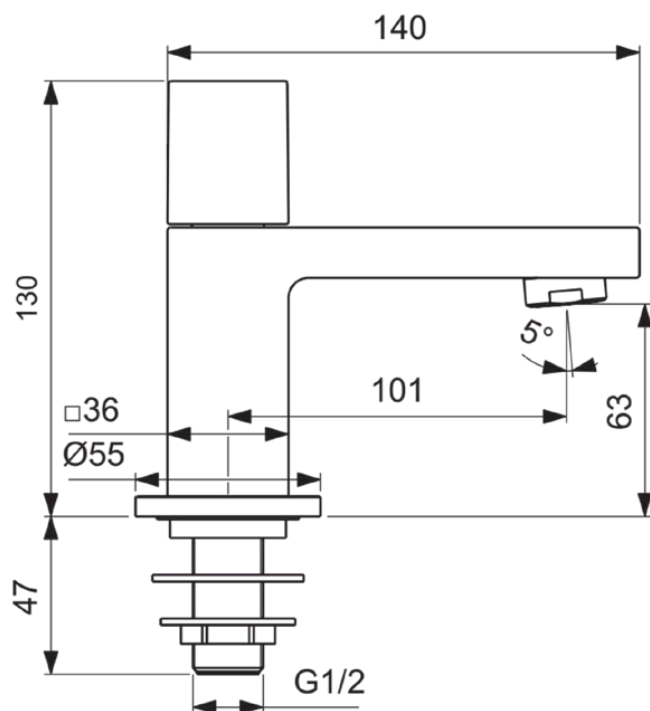

EXTRA

BD521A2

EXTRA | Standventil 55x149.5x130 mm, 101 mm vertikaler Abstand bis Mitte Auslauf in brushed gold, 5 l/min (3 bar), ohne Ablaufgarnitur | Durchflussbegrenzer, PVD Technologie

Bild & Zeichnung

Allgemeine Informationen

Produktkategorie:	Waschtischarmaturen
Produktart:	Standventil
Marke:	Ideal Standard
Kollektion:	EXTRA
Designer:	Palomba Serafini Associati
Colour:	A2 - Brushed Gold
Oberflächenbeschaffenheit:	satın
Höhe (mm):	130
Breite (mm):	55
Ausladung (mm):	149.5
Befestigungsart:	Schaftverschraubung
Nettogewicht (kg):	1.04
EAN Code:	3800861111863

Anzahl der Rosette(n):	1
Anzahl der Griffe:	1
BlueStart Technologie:	Nein
Farbcode:	A2
Farbbeschreibung:	brushed gold
DVGW-Eigensicher:	Nein
Griffposition:	Oben
Mit Kettenöse:	Nein
Integrierte Elektronik:	Nein
Niederdruckmodell:	Nein
Maximaler Durchfluss bei 3 bar (l/min):	5
Maximaler Durchfluss bei 3 bar (l/min) für alle Auslässe:	5
Durchfluss bei 3 bar (l) - Auslauf:	5
PVD Technologie:	Ja
Form der Rosette(n):	Rund
Auslaufart:	Starr

EXTRA

BD521A2

EXTRA | Standventil 55x149.5x130 mm, 101 mm vertikaler Abstand bis Mitte Auslauf in brushed gold, 5 l/min (3 bar), ohne Ablaufgarnitur | Durchflussbegrenzer, PVD Technologie

Produktspezifikationen