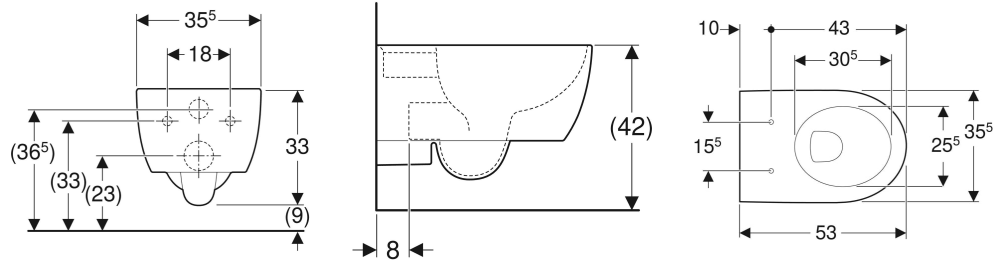

# Geberit iCon Wand-WC Tiefspüler, geschlossenes Keramikdesign

## EIGENSCHAFTEN

- Wandhängend
- Tiefspül-WC
- Abgang horizontal
- Einfache Befestigung mit Easy Fast Fixing (Typ EFF3)
- Mit Spülrand
- Typ 1, Vollmenge 6 / 5 l, nach EN 997

- Spült mit 4,5 l
- Geschlossenes Keramikdesign
- Verdeckte Befestigung

## TECHNISCHE DATEN

Werkstoff	Sanitärkeramik
Befestigungsabstand	18 cm

## INFO

- Für die Montage wird je nach Einbausituation ein Geberit Anschlussset für Wand-WC benötigt

Art.-Nr.	Farbe / Oberfläche	B cm	H cm	T cm	Abgang	VE1 St.	VE2 St.
20400000	weiß	35.5	33	53	horizontal	1	12