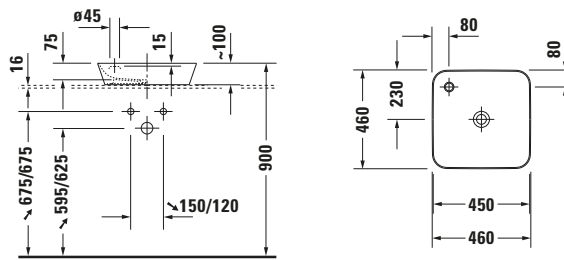

**Aufsatzbecken**

Basis Angaben	
Langbezeichnung	Duravit Cape Cod Aufsatzbecken 460 mm Weiß Hochglanz, Anzahl Hahnlöcher pro Waschplatz: 1 – 2340460000

Spezifikationen	
<b>Farbe</b>	
Farbwert	Weiß
Innenfarbe	Weiß
Außenfarbe	Weiß
Glanzgrad	Hochglanz
Glanzgrad Innen	Hochglanz
Glanzgrad Außen	Hochglanz
<b>Waschplatz</b>	
Anzahl Hahnlöcher pro Waschplatz	1
<b>Material</b>	
Material	Keramik

Beschreibungstexte	
Ausschreibungstext	Duravit Cape Cod Aufsatzbecken Weiß Hochglanz 460 mm, Designer: Philippe Starck, DuraCeram®, Aufsatz, Ohne Überlauf, Position Ablauf: Mitte, Anzahl Becken: 1, Beckenform: Quadratisch, Position Becken: Mitte, Position Hahnloch: Mitte, Weiß Hochglanz, Geeignet für Möbel, Hahnlochinsel, CE-Kennzeichen-1: EN 14688, EAN Nr.: 4021534988868, Artikelgewicht: 8 kg, Beckenbreite: 450 mm, Beckentiefe: 460 mm, Abmessungen (Breite / Länge x Tiefe / Breite x Höhe): 460 x 460 x 100 mm, Artikel Nr.: 2340460000