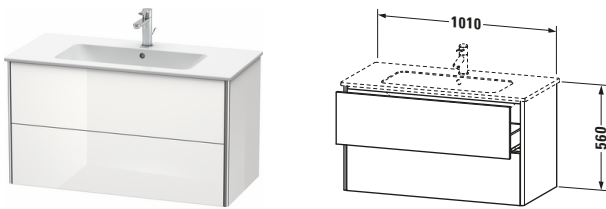

Waschtischunterbau wandhängend

Basis Angaben	
Langbezeichnung	Duravit XSquare Waschtischunterbau wandhängend, Nachtblau Seidenmatt, Rechteckig, Anzahl Schubkästen: 2, Tip-on Technik – XS417309898

Features	
Tip-on Technik	✓
Einrichtungssystem	Optional
Selbsteinzug mit Dämpfung	✓
Siphonausschnitt	✓
Schürze	✓

Spezifikationen	
Anzahl Schubkästen	2
Für Anzahl Waschtische	1
Montagegrad	Montiert
Waschplatz	
Position Becken	Mitte
Montage	
Montageart	Montage unter Waschtisch / Wandhängend / Wandmontage
Farbe	
Farbwert	Nachtblau
Glanzgrad	Seidenmatt
Front	
Farbwert Front	Nachtblau
Glanzgrad Front	Seidenmatt
Korpus	
Glanzgrad Korpus	Seidenmatt
Material Korpus	Hochverdichtete MDF-Platte
Oberfläche Korpus	Lack
Griff	
Ausführung Griff	Grifflos
Profil	
Farbe Profil	Chrom
Glanzgrad Profil	Hochglanz
Material Profil	Aluminium

Vermaßung	
Breite / Länge	1010 mm
Höhe	560 mm
Tiefe / Breite	478 mm
Min. Wandabstand	0 mm

Weitere Informationen finden Sie hier

<https://pro.duravit.de/p/XS417309898>