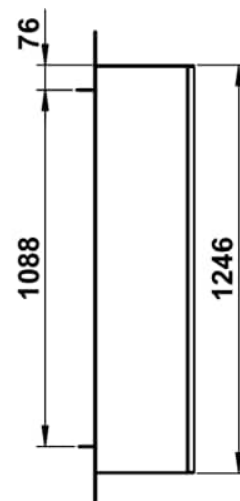

FOLIO

Hochschrank 1250, 1 Tür, Türscharnier links, inklusive Befestigungsset, 4 Glasablagen

MASSE

Länge	300 mm
Breite	303 mm
Höhe	1246 mm

FARBEN UND OBERFLÄCHEN

525	Weiß, Lack seidenmatt
-----	-----------------------

Anzahl der Ablagen : 4

Einbauart : Wandhängend

Material der Ablagen : Glas

Möbelstruktur : Türen

Nettogewicht in kg : 33,5

Schließ- und Öffnungsfunktion : Push to open

Tür und Schubladen Kombination : 1 Tür

Türtyp : Flügeltüren

TECHNISCHE ZEICHNUNGEN

FOLIO

FOLIO ist mehr als ein Waschtisch. Es ist eine Inszenierung – die perfekte Verschmelzung von Form, Funktion und Material. FOLIO fügt sich nicht einfach ein: FOLIO definiert den Raum neu. Die klare Geometrie, die minimalen Radien und die planen Flächen sind das Ergebnis hochpräziser Manufakturarbeit. Eine 3 mm starke Abdeckung aus glasiertem Stahl faltet sich exakt um den Waschplatz, ummantelt ihn wie ein hauchdünnes Blatt und erzählt mit jeder Berührung von handwerklicher Präzision und gestalterischer Intelligenz. Stauraum wird bei FOLIO nicht als Beiwerk gedacht, sondern als integraler Bestandteil des Designs – unaufdringlich, elegant, präzise. Der passende FOLIO Hochschrank fügt sich nahtlos in die Designsprache ein und erweitert den Funktionsraum ohne visuelle Unruhe – ideal für architektonisch anspruchsvolle Raumlösungen.