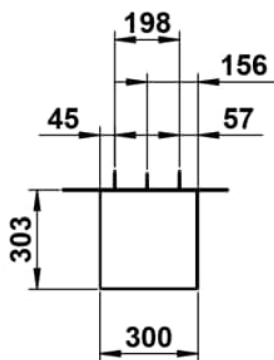

FOLIO

Hochschrank 1250, 1 Tür, Türscharnier links, inklusive Befestigungsset, 4 Glasablagen

MASSE

Länge	300 mm
Breite	303 mm
Höhe	1246 mm

FARBEN UND OBERFLÄCHEN

525	Weiß, Lack seidenmatt
-----	-----------------------

Anzahl der Ablagen : 4

Einbauart : Wandhängend

Material der Ablagen : Glas

Möbelstruktur : Türen

Nettogewicht in kg : 33,5

Schließ- und Öffnungsfunktion : Push to open

Tür und Schubladen Kombination : 1 Tür

Türtyp : Flügeltüren

TECHNISCHE ZEICHNUNGEN

FOLIO

FOLIO ist mehr als ein Waschtisch. Es ist eine Inszenierung – die perfekte Verschmelzung von Form, Funktion und Material. FOLIO fügt sich nicht einfach ein: FOLIO definiert den Raum neu. Die klare Geometrie, die minimalen Radien und die planen Flächen sind das Ergebnis hochpräziser Manufakturarbeit. Eine 3 mm starke Abdeckung aus glasiertem Stahl faltet sich exakt um den Waschplatz, ummantelt ihn wie ein hauchdünnes Blatt und erzählt mit jeder Berührung von handwerklicher Präzision und gestalterischer Intelligenz. Stauraum wird bei FOLIO nicht als Beiwerk gedacht, sondern als integraler Bestandteil des Designs – unaufdringlich, elegant, präzise. Der passende FOLIO Hochschrank fügt sich nahtlos in die Designsprache ein und erweitert den Funktionsraum ohne visuelle Unruhe – ideal für architektonisch anspruchsvolle Raumlösungen.