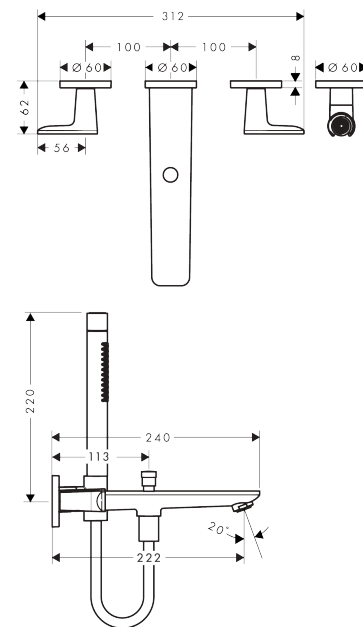

AXOR Citterio C

3-Loch Wannenarmatur Unterputz für Wandmontage mit Handbrause - Cubic cut

Oberfläche: **Brushed Bronze** Artikelnummer: **49481140**

Beschreibung

Merkmale

- besteht aus: 3-Loch Wannenarmatur, Handbrause, Brausenhalter, Brausenschlauch
- Ausladung: 222 mm
- Strahlart Armatur: Normalstrahl
- Strahlart Handbrause: Rain, MonoRain
- Maximale Durchflussmenge bei 3 bar: 20,1 l/min
- Durchfluss für Wanneneinlauf bei 3 bar: 20 l/min
- Durchfluss für Handbrause bei 3 bar: 9,7 l/min
- Umsteller mit automatischer Rückstellung
- Geräuschgruppe: II
- Anschlussart: Grundkörper
- Wandmontage
- Durchflussklasse: D
- P-IX 10247/IIDD

Artikeldetails

Preis exkl. MwSt.

1386.00 CHF

Technologie

Produktabbildung

Maßzeichnung

AXOR Citterio C

3-Loch Wannearmatur Unterputz für Wandmontage mit Handbrause - Cubic cut

Oberfläche: **Brushed Bronze** Artikelnummer: **49481140**

Durchflussdiagramm