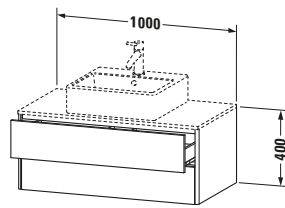

Konsolenwaschtischunterbau wandhängend

Basis Angaben	
Langbezeichnung	Duravit XSquare Konsolenwaschtischunterbau wandhängend, Flanell Grau Seidenmatt, Rechteckig, Anzahl Ausschnitte: 1, Anzahl Schubkästen: 2, Tip-on Technik – XS491109090

Spezifikationen	
Anzahl Ausschnitte	1
Anzahl Schubkästen	2
Für Anzahl Waschtische	1
Montagegrad	Montiert

Waschplatz	
Position Becken	Mitte

Montage	
Montageart	Wandhängend / Wandmontage

Farbe	
Farbwert	Flanell Grau
Glanzgrad	Seidenmatt

Front	
Farbwert Front	Flanell Grau
Glanzgrad Front	Seidenmatt

Korpus	
Glanzgrad Korpus	Seidenmatt
Material Korpus	Hochverdichtete MDF-Platte
Oberfläche Korpus	Lack

Griff	
Ausführung Griff	Grifflos

Profil	
Farbe Profil	Chrom
Glanzgrad Profil	Hochglanz
Material Profil	Aluminium

Features	
Tip-on Technik	✓
Einrichtungssystem	Optional
Selbsteinzug mit Dämpfung	✓
Siphonausschnitt	✓
Schürze	✓

Lieferumfang	
Montage	
Inkl. Befestigungsmaterial	✓
Technische Dokumentation	
Inkl. Montageanleitung	digital und gedruckt

Logistik	
Artikelgewicht	39 kg

Verkaufsverpackung	
Art Verkaufsverpackung	Karton
Menge / Verkaufsverpackung	1 Stk.
Ab Werk verpackt	✓
Breite Verkaufsverpackung inkl. Artikel	615 mm
Höhe Verkaufsverpackung inkl. Artikel	1060 mm
Tiefe Verkaufsverpackung inkl. Artikel	550 mm
Gewicht Verkaufsverpackung inkl. Artikel	39 kg
Anzahl Packstücke	1

Vermaßung	
Breite / Länge	1000 mm
Höhe	400 mm
Tiefe / Breite	548 mm
Min. Wandabstand	0 mm

Passende Produkte

Passende Artikel	
	Raumsparsiphon # 005076 Universal
	Einrichtungssystem Set # UV0508 Universal
	Konsole # XS060E XSquare
	Konsole # XS061E XSquare

Notwendige Artikel	
	Konsole # XS060E XSquare
	Konsole # XS061E XSquare