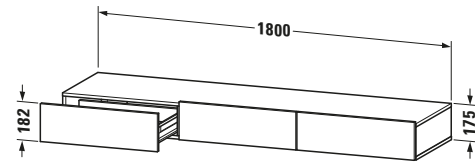

Schubkastenablage

Basis Angaben	
Langbezeichnung	Duravit DuraStyle Schubkastenablage, Betongrau, Rechteckig, Anzahl Schubkästen: 3 – DS827300743
Artikel Nr.	DS827300743

Spezifikationen

Anzahl Schubkästen	3
Montagegrad	Montiert

Montage

Montageart	Wandhängend / Wandmontage
------------	---------------------------

Farbe

Farbwert	Betongrau
----------	-----------

Front

Farbwert Front	Betongrau
Glanzgrad Front	Matt
Material Front	Hochverdichtete Dreischicht-Holzspanplatte

Inkl. Montageanleitung	digital und gedruckt
------------------------	----------------------

Logistik

Artikelgewicht	48 kg
Verkaufsverpackung	
Art Verkaufsverpackung	Karton
Menge / Verkaufsverpackung	1 Stk.
Ab Werk verpackt	✓
Breite Verkaufsverpackung inkl. Artikel	1850 mm
Höhe Verkaufsverpackung inkl. Artikel	490 mm
Tiefe Verkaufsverpackung inkl. Artikel	235 mm
Gewicht Verkaufsverpackung inkl. Artikel	53 kg
Anzahl Packstücke	1

Passende Produkte
Passende Artikel

	Sitzkissen # DS9938 DuraStyle
---	-------------------------------------

Vermaßung

Breite / Länge	1800 mm
Höhe	182 mm
Tiefe / Breite	440 mm

Weitere Informationen finden Sie hier