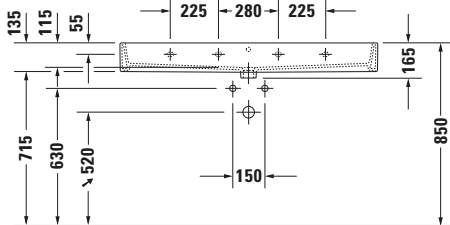

Waschtisch

Basis Angaben

Langbezeichnung	Duravit Vero Air Waschtisch 1200 mm Weiß Hochglanz, Hahnlochbank, Anzahl Hahnlöcher pro Waschplatz: 0 – 2350120070
-----------------	--

Spezifikationen

Farbe	
Farbwert	Weiß
Innenfarbe	Weiß
Aussenfarbe	Weiß
Glanzgrad	Hochglanz
Glanzgrad Innen	Hochglanz
Glanzgrad Außen	Hochglanz
Material	
Material	Keramik

Features

Waschplatz	
Hahnlochbank	✓
Waschtisch	
Von unten glasiert	✓

Logistik

Artikelgewicht	33,7 kg
----------------	---------

Passende Produkte

Passende Artikel	
	Schaftventil # 0050384600 Universal
	Designsiphon # 0050361000 Universal
	Designsiphon # 0050364600 Universal
	Handtuchhalter # 0030331000 Universal
	Schaftventil # 005038 Universal
	Designsiphon # 005036 Universal

Beschreibungstexte

Ausschreibungstext	Duravit Vero Air Waschtisch Weiß Hochglanz 1200 mm, Designer: Duravit, Sa- nitärkeramik, Wand- hängend, Ohne Über- lauf, Position Ablauf: Mitte, Von unten gla- siert, Ablagefläche: Hahnlochbank, Anzahl Becken: 1, Becken- form: Rechteckig, Po- sition Becken: Mitte, Position Hahnloch: Ohne, Weiß Hoch- glanz, Geeignet für Möbel, Hahnlochbank, CE-Kennzeichen-1: EN 14688, EAN Nr.: 4053424121154, Arti- kelgewicht: 33,7 kg, Beckenbreite: 1150 mm, Beckentiefe: 315 mm, Abmessungen (Breite / Länge x Tie- fe / Breite x Höhe): 1200 x 470 x 165 mm, Artikel Nr.: 2350120070
--------------------	---