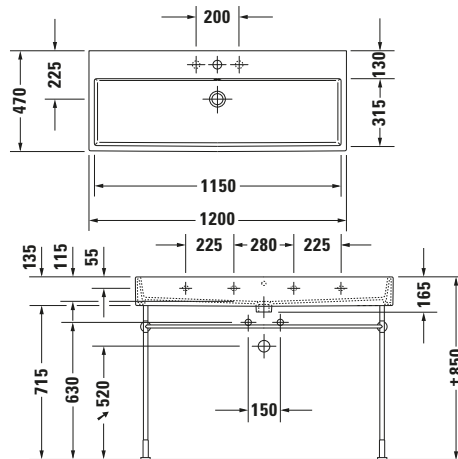

Waschtisch

Basis Angaben

Langbezeichnung	Duravit Vero Air Waschtisch 1200 mm Weiß Hochglanz, Hahnlochbank, Anzahl Hahnlöcher pro Waschplatz: 0 – 2350120070
-----------------	--

Spezifikationen

Farbe	
Farbwert	Weiß
Innenfarbe	Weiß
Aussenfarbe	Weiß
Glanzgrad	Hochglanz
Glanzgrad Innen	Hochglanz
Glanzgrad Außen	Hochglanz
Material	
Material	Keramik

Features

Waschplatz	
Hahnlochbank	✓
Waschtisch	
Von unten glasiert	✓

Logistik

Artikelgewicht	33,7 kg
----------------	---------

Passende Produkte

Passende Artikel	
	Schaftventil # 0050384600 Universal
	Designsiphon # 0050361000 Universal
	Designsiphon # 0050364600 Universal
	Handtuchhalter # 0030331000 Universal
	Schaftventil # 005038 Universal
	Designsiphon # 005036 Universal

Beschreibungstexte

Ausschreibungstext	Duravit Vero Air Waschtisch Weiß Hochglanz 1200 mm, Designer: Duravit, Sa- nitärkeramik, Wand- hängend, Ohne Über- lauf, Position Ablauf: Mitte, Von unten gla- siert, Ablagefläche: Hahnlochbank, Anzahl Becken: 1, Becken- form: Rechteckig, Po- sition Becken: Mitte, Position Hahnloch: Ohne, Weiß Hoch- glanz, Geeignet für Möbel, Hahnlochbank, CE-Kennzeichen-1: EN 14688, EAN Nr.: 4053424121154, Arti- kelgewicht: 33,7 kg, Beckenbreite: 1150 mm, Beckentiefe: 315 mm, Abmessungen (Breite / Länge x Tie- fe / Breite x Höhe): 1200 x 470 x 165 mm, Artikel Nr.: 2350120070
--------------------	---