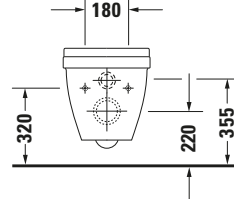

Starck 3 # 2215090000

Design by Philippe Starck

Wand WC

Basis Angaben	
Langbezeichnung	Duravit Starck 3 Wand WC Comfort, 545 mm, Weiß Hochglanz, Tiefspüler, Spülrand: geschlossen, 6 l, Abgang: waagrecht – 2215090000

Spezifikationen	
Farbe	
Farbwert	Weiß
Innenfarbe	Weiß
Aussenfarbe	Weiß
Glanzgrad	Hochglanz
Glanzgrad Innen	Hochglanz
Glanzgrad Außen	Hochglanz
Spülung	
Spülform	Tiefspüler
Spülrand	geschlossen
Unified Water Label (UWL) Klasse	2
Große Spülwassermenge	6 l
Ablauf	
Abgang	waagrecht
Relevante Zertifikate	
Unified Water Label (UWL) Klasse	2

Beschreibungstexte	
Ausschreibungstext	Duravit Starck 3 Wand WC Comfort Weiß Hochglanz 545 mm, Designer: Philippe Starck, Spülform: Tiefspüler, Spülrand: geschlossen, Sanitärkeramik, Wandhängend, Abgang: waagrecht, Große Spülwassermenge: 6 l, Komfort Höhe: 50 mm, Befestigung inklusive: Nein, Unified Water Label (UWL) Klasse: 2, CE-Kennzeichen-1: EN 997, EAN Nr.: 4021534344374, Artikelgewicht: 27 kg, Abmessungen (Breite / Länge x Tiefe / Breite x Höhe): 365 x 545 x 420 mm, Artikel Nr.: 2215090000