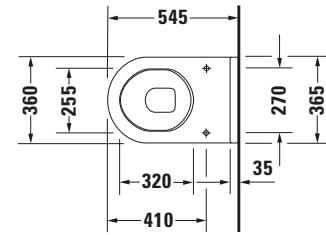

Starck 3 # 2215090000

Design by Philippe Starck

Wand WC

Basis Angaben	
Langbezeichnung	Duravit Starck 3 Wand WC Comfort, 545 mm, Weiß Hochglanz, Tiefspüler, Spülrand: geschlossen, 6 l, Abgang: waagrecht – 2215090000

Spezifikationen	
Farbe	
Farbwert	Weiß
Innenfarbe	Weiß
Aussenfarbe	Weiß
Glanzgrad	Hochglanz
Glanzgrad Innen	Hochglanz
Glanzgrad Außen	Hochglanz
Spülung	
Spülform	Tiefspüler
Spülrand	geschlossen
Unified Water Label (UWL) Klasse	2
Große Spülwassermenge	6 l
Ablauf	
Abgang	waagrecht
Relevante Zertifikate	
Unified Water Label (UWL) Klasse	2

Beschreibungstexte	
Ausschreibungstext	Duravit Starck 3 Wand WC Comfort Weiß Hochglanz 545 mm, Designer: Philippe Starck, Spülform: Tiefspüler, Spülrand: geschlossen, Sanitärkeramik, Wandhängend, Abgang: waagrecht, Große Spülwassermenge: 6 l, Komfort Höhe: 50 mm, Befestigung inklusive: Nein, Unified Water Label (UWL) Klasse: 2, CE-Kennzeichen-1: EN 997, EAN Nr.: 4021534344374, Artikelgewicht: 27 kg, Abmessungen (Breite / Länge x Tiefe / Breite x Höhe): 365 x 545 x 420 mm, Artikel Nr.: 2215090000