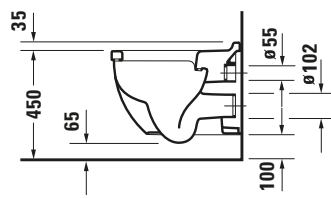

Starck 3 # 2215090000

Design by Philippe Starck

Wand WC

Basis Angaben	
Langbezeichnung	Duravit Starck 3 Wand WC Comfort, 545 mm, Weiß Hochglanz, Tiefspüler, Spülrand: geschlossen, 6 l, Abgang: waagrecht – 2215090000

Spezifikationen	
Farbe	
Farbwert	Weiß
Innenfarbe	Weiß
Aussenfarbe	Weiß
Glanzgrad	Hochglanz
Glanzgrad Innen	Hochglanz
Glanzgrad Außen	Hochglanz
Spülung	
Spülform	Tiefspüler
Spülrand	geschlossen
Unified Water Label (UWL) Klasse	2
Große Spülwassermenge	6 l
Ablauf	
Abgang	waagrecht
Relevante Zertifikate	
Unified Water Label (UWL) Klasse	2

Beschreibungstexte	
Ausschreibungstext	Duravit Starck 3 Wand WC Comfort Weiß Hochglanz 545 mm, Designer: Philippe Starck, Spülform: Tiefspüler, Spülrand: geschlossen, Sanitärkeramik, Wandhängend, Abgang: waagrecht, Große Spülwassermenge: 6 l, Komfort Höhe: 50 mm, Befestigung inklusive: Nein, Unified Water Label (UWL) Klasse: 2, CE-Kennzeichen-1: EN 997, EAN Nr.: 4021534344374, Artikelgewicht: 27 kg, Abmessungen (Breite / Länge x Tiefe / Breite x Höhe): 365 x 545 x 420 mm, Artikel Nr.: 2215090000