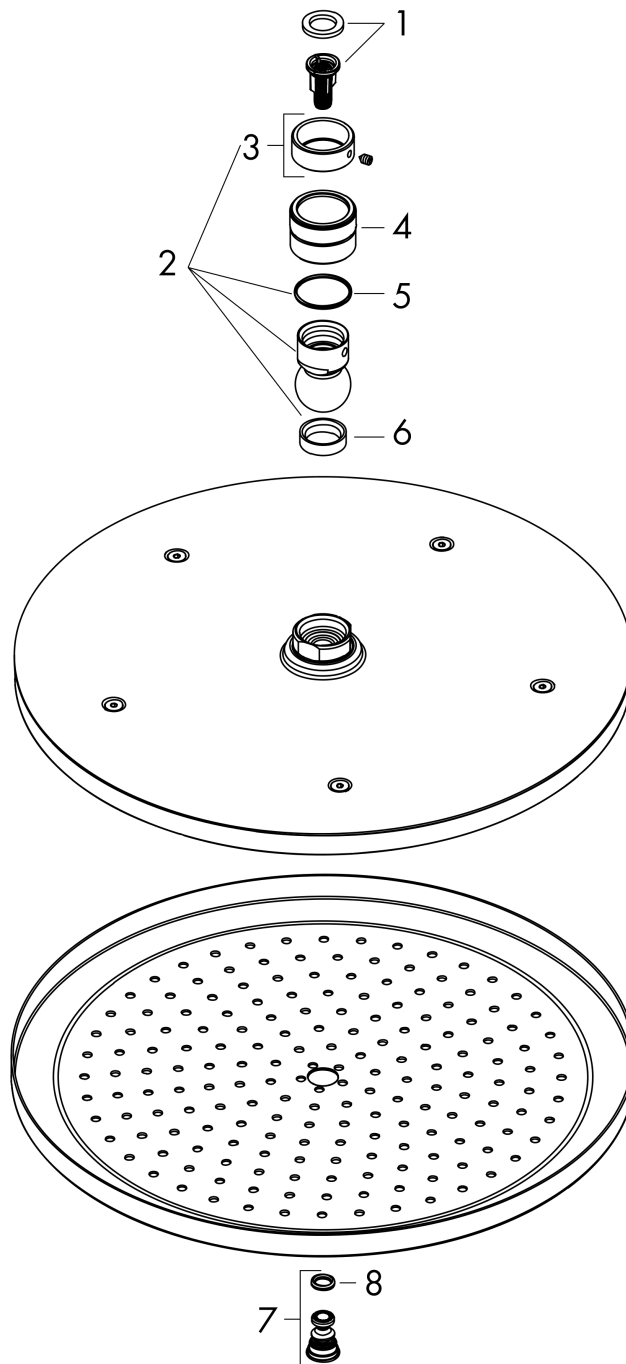

Croma

Kopfbrause 280 1jet

Oberfläche: **Matt Black** Artikelnummer: **26220670**

Beschreibung

Merkmale

- Brausekopfgrösse: 280 mm
- Strahlart: RainAir
- Durchflussmenge RainAir (bei 3 Bar): 15,6 l/min
- Funktion ab: 9,5 l/min
- Maximale Durchflussmenge bei 3 bar: 15,6 l/min
- Mindestfliessdruck: 1,5 bar
- Kugelgelenk: Kopfbrause im Winkel verstellbar
- Material Strahlscheibe: Metall
- Strahlscheibe zur Reinigung abnehmbar
- Montage: Decke oder Wand
- Anschlussgewinde: G ½

Kopfbrause 280 1jet

Oberfläche: **Matt Black**

Artikelnummer: **26220670**

Durchflussdiagramm

Die Verbrauchswerte wurden praxisnah mit den dazugehörigen Armaturen (Thermostat/Mischer/Unterputzventil) gemessen.

Croma

Kopfbrause 280 1jet

Oberfläche: **Matt Black**

Artikelnummer: **26220670**

Explosionszeichnung

Baujahr: >06/20

Croma

Kopfbrause 280 1jet

Oberfläche: **Matt Black**

Artikelnummer: **26220670**

Ersatzteilliste

Baujahr: >06/20

Pos.	Beschreibung	Artikelnummer	Preis	VE
1	Filtereinsatz	97708000	5.40 CHF	1
2	Kugelgelenk	98941670	55.45 CHF	1
3	Sicherungsring	98942670	28.10 CHF	1
4	Mutter	97958670	8.10 CHF	1
5	Gleitring	97536000	5.40 CHF	1
6	Dichtung	97606000	5.40 CHF	1
7	Luftdüse	95794670	43.55 CHF	1
8	O-Ring 7x2	98419000	3.25 CHF	1