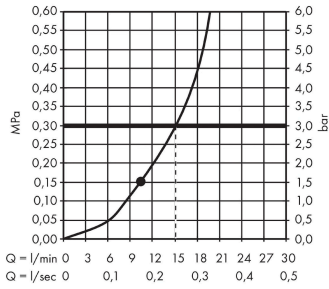

Croma

Kopfbrause 280 1jet

Oberfläche: **Matt Black**

Artikelnummer: **26220670**

Durchflussdiagramm

Die Verbrauchswerte wurden praxisnah mit den dazugehörigen Armaturen (Thermostat/Mischer/Unterputzventil) gemessen.