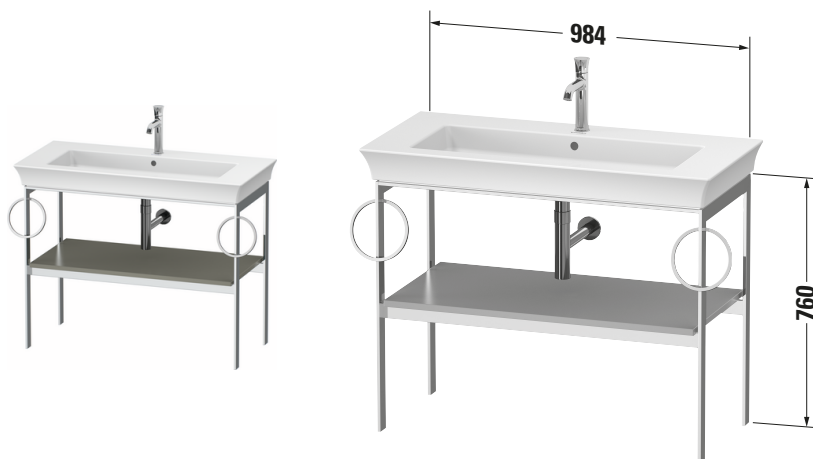

White Tulip # WT4547B9292

Design by Philippe Starck

Metallkonsole

Basis Angaben	
Langbezeichnung	Duravit White Tulip Metallkonsole, , Rechteckig – WT4547B9292

Spezifikationen	
Ablage	
Anzahl Ablageflächen	1
Für Anzahl Waschtische	1
Montagegrad	Teilweise montiert
Waschplatz	
Position Becken	Mitte
Montage	
Montageart	Bodenstehend / Wandmontage
Gestell	
Farbwert Gestell	Chrom
Material Gestell	Aluminium
Glanzgrad Gestell	Hochglanz

Features	
Integrierter Höhenausgleich	✓

Lieferumfang	
Montage	
Inkl. Befestigungsmaterial	✓
Technische Dokumentation	
Inkl. Montageanleitung	digital und gedruckt

Logistik	
Artikelgewicht	12 kg
Verkaufsverpackung	
Art Verkaufsverpackung	Karton
Menge / Verkaufsverpackung	1 Stk.
Ab Werk verpackt	✓
Breite Verkaufsverpackung inkl. Artikel	922 mm
Höhe Verkaufsverpackung inkl. Artikel	1060 mm
Tiefe Verkaufsverpackung inkl. Artikel	550 mm
Gewicht Verkaufsverpackung inkl. Artikel	12 kg
Anzahl Packstücke	1

Vermaßung	
Breite / Länge	984 mm
Höhe	760 mm
Tiefe / Breite	450 mm

Passende Produkte	
Passende Artikel	
	Waschtisch # 236310 White Tulip
	Designsiphon # 005036 Universal
Notwendige Artikel	
	Waschtisch # 236310 White Tulip