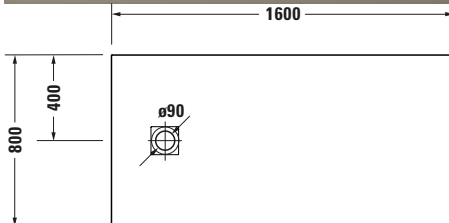

**Duschwanne**

Basis Angaben	
Langbezeichnung	Duravit Sustano Duschwanne 1600x800 mm Greige Matt, Bodenbündig, Halbeinbau, Aufgesetzt, Material: Verbundwerkstoff, DuroCast Nature, Rechteckig – 720284640000000

Spezifikationen	
Form	Rechteckig
Rutschfestigkeitsklasse	C
<b>Farbe</b>	
Farbwert	Greige
Glanzgrad	Matt
<b>Material</b>	
Material	Verbundwerkstoff
Materialart	DuroCast Nature
<b>Montage</b>	
Einbauart	Bodenbündig / Halbeinbau / Aufgesetzt
<b>Ablauf</b>	
Position Ablauf	Seitlich

Lieferumfang	
Inkl. Ablaufabdeckung	✓
<b>Technische Dokumentation</b>	
Inkl. Montageanleitung	digital und gedruckt

Vermaßung	
Breite / Länge	1600 mm
Tiefe / Breite	800 mm
Min. Höhe mit Füßen	0 mm
Max. Höhe mit Füßen	0 mm
Höhe mit Wannenträger	0 mm
Gefälle zum Ablauf	1°
Durchmesser Ablaufloch	90 mm

Beschreibungstexte	
Ausschreibungstext	Duravit Sustano Duschwanne Greige Matt, Form: Rechteckig, Verbundwerkstoff, DuroCast Nature, Einbauart: Bodenbündig, Halbeinbau, Aufgesetzt, Position Ablauf: Seitlich, Rutschfestigkeitsklasse: C, CE-Kennzeichen-1: EN 14527, EAN Nr.: 4063382919465, Artikelgewicht: 21 kg, Abmessungen (Breite / Länge x Tiefe / Breite x Höhe): 1600 x 800 x 30 mm, Artikel Nr.: 720284640000000, Passende Artikel: Duschkannenablauf, Abdicht-Set, Wandprofil; Artikel Nr.: 792803000000000, 790126000000000; Modell Nr.: 791290, 791291, 792803, 790126, 791292