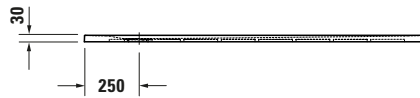

**Duschwanne**

Basis Angaben	
Langbezeichnung	Duravit Sustano Duschwanne 1600x800 mm Greige Matt, Bodenbündig, Halbeinbau, Aufgesetzt, Material: Verbundwerkstoff, DuroCast Nature, Rechteckig – 720284640000000

Spezifikationen	
Form	Rechteckig
Rutschfestigkeitsklasse	C
<b>Farbe</b>	
Farbwert	Greige
Glanzgrad	Matt
<b>Material</b>	
Material	Verbundwerkstoff
Materialart	DuroCast Nature
<b>Montage</b>	
Einbauart	Bodenbündig / Halbeinbau / Aufgesetzt
<b>Ablauf</b>	
Position Ablauf	Seitlich

Lieferumfang	
Inkl. Ablaufabdeckung	✓
<b>Technische Dokumentation</b>	
Inkl. Montageanleitung	digital und gedruckt

Vermaßung	
Breite / Länge	1600 mm
Tiefe / Breite	800 mm
Min. Höhe mit Füßen	0 mm
Max. Höhe mit Füßen	0 mm
Höhe mit Wannenträger	0 mm
Gefälle zum Ablauf	1°
Durchmesser Ablaufloch	90 mm

Beschreibungstexte	
Ausschreibungstext	Duravit Sustano Duschwanne Greige Matt, Form: Rechteckig, Verbundwerkstoff, DuroCast Nature, Einbauart: Bodenbündig, Halbeinbau, Aufgesetzt, Position Ablauf: Seitlich, Rutschfestigkeitsklasse: C, CE-Kennzeichen-1: EN 14527, EAN Nr.: 4063382919465, Artikelgewicht: 21 kg, Abmessungen (Breite / Länge x Tiefe / Breite x Höhe): 1600 x 800 x 30 mm, Artikel Nr.: 720284640000000, Passende Artikel: Duschkannenablauf, Abdicht-Set, Wandprofil; Artikel Nr.: 792803000000000, 790126000000000; Modell Nr.: 791290, 791291, 792803, 790126, 791292